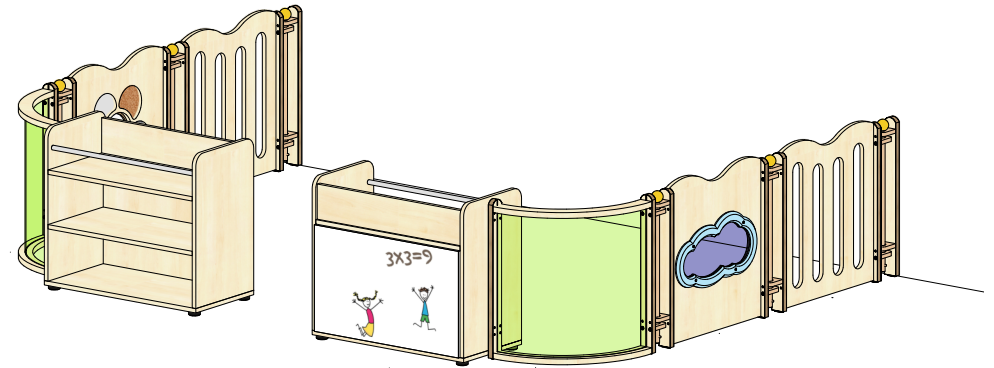

Plantegning Libelle

PLANTEGNING

Farger velges individuelt. Vist som eksempel på bildet.

- Lysegrønn akrylglass
- Himmelsblå ramme rundt blått akrylglass sky
- Gule koblinger i gul banan lakk