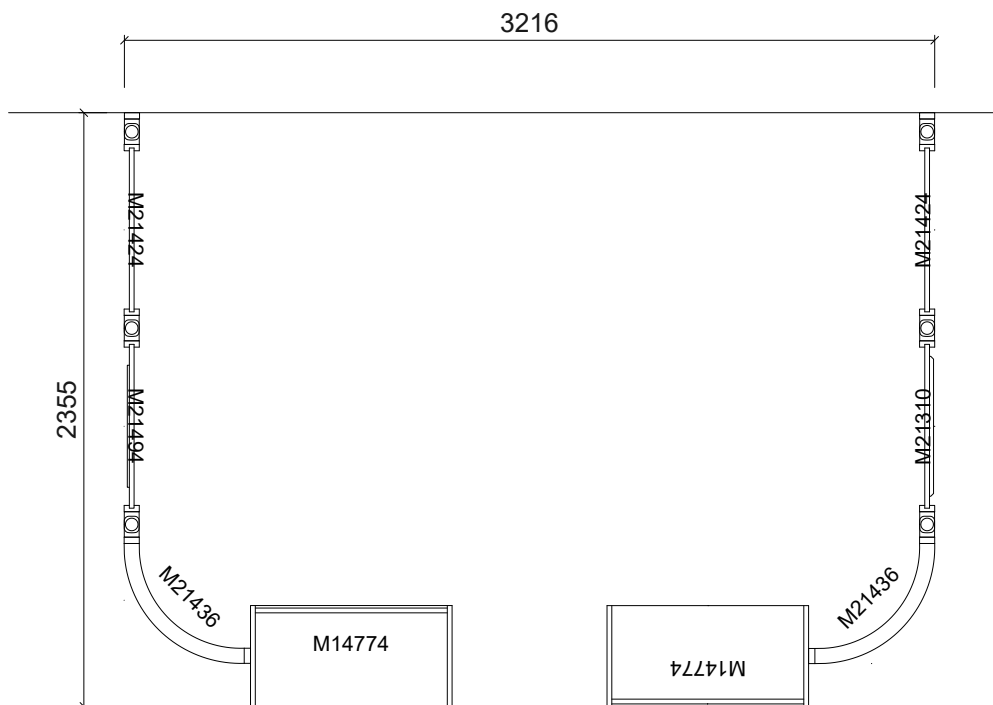

Plantegning Libelle

PLANTEGNING

Farger velges individuelt. Vist som eksempel på bildet.

- Lysegrønn akrylglass
- Himmelsblå ramme rundt blått akrylglass sky
- Gule koblinger i gul banan lakk