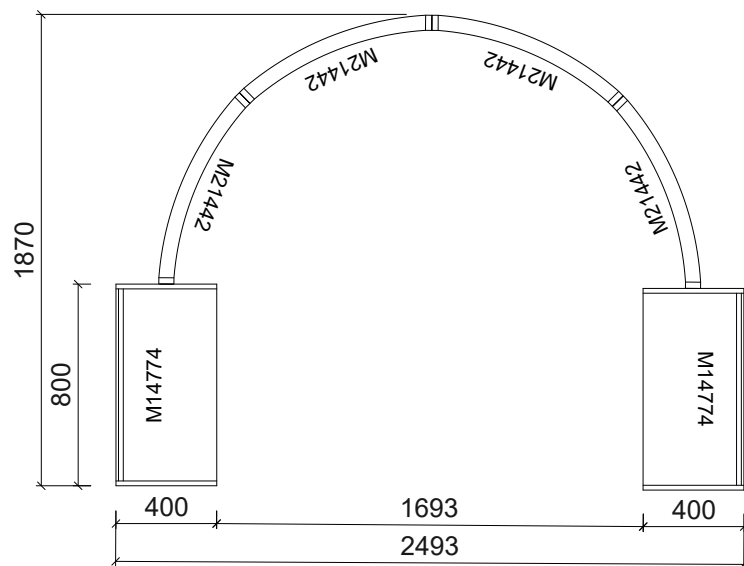

Plantegning Ara

PLANTEGNING

Farger velges individuelt.
Vist som eksempelet på
bildet.

- Lysegrønn akrylglass