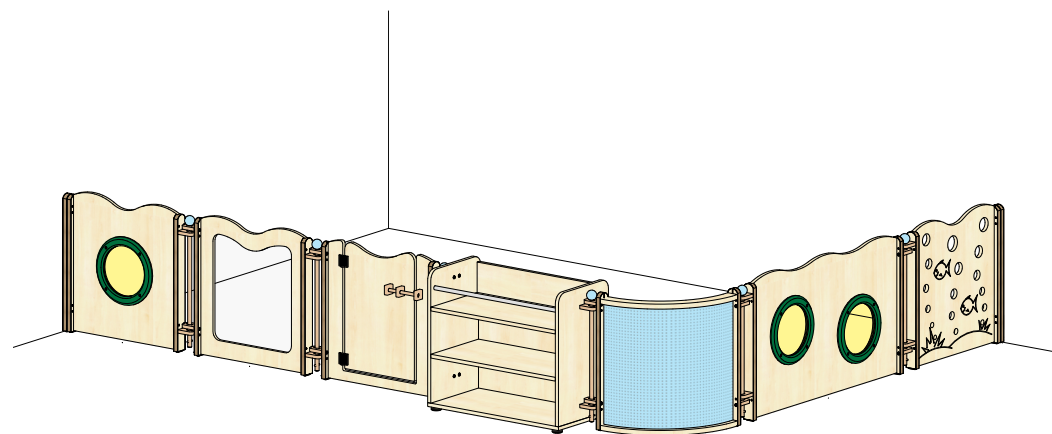

Plantegning Robbi

PLANTEGNING

Farger velges individuelt. Vist som eksempel på bildet.

- Rundt vindu med grønn lakk og gult akrylglass
- Kuleformet hurtigkobling i fargen himmelblå
- Treplugger i farge himmelblå
- Transparent akrylglass