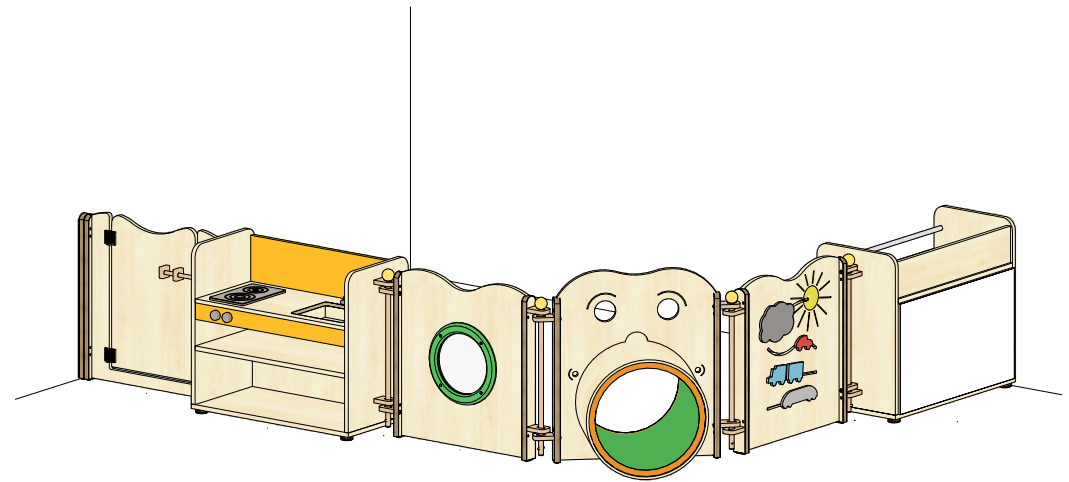

# PLANTEGNING

Farger velges individuelt. Vist som eksempel på bildet.

- Kjøkkenet med honningfarget dekorasjon
- Rundt vindu med eplefarget lakk og transparent akrylglass
- Kuleformet hurtigkobling i fargen gul