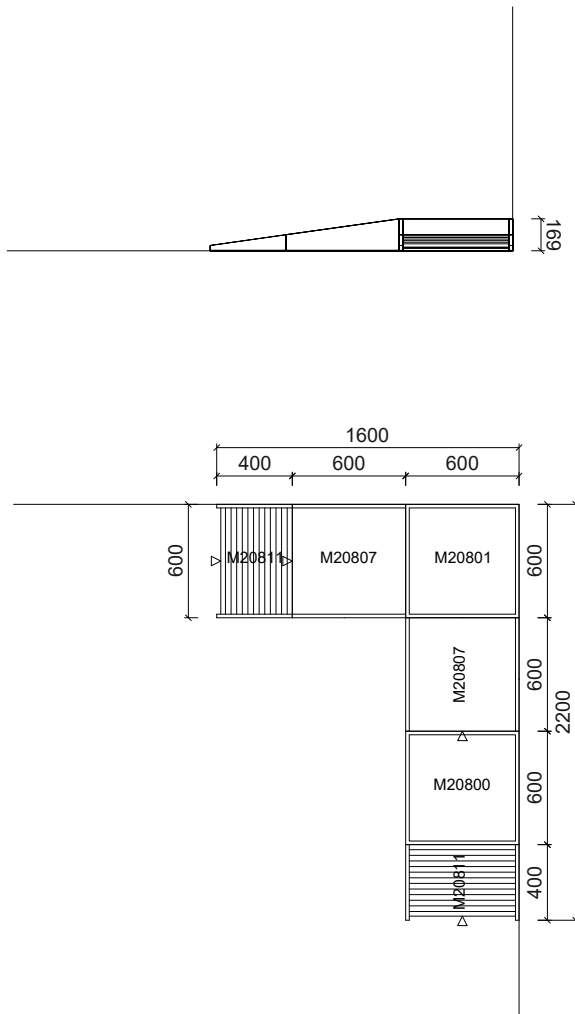

Plantegning Osteland

PLANTEGNING

Farger og materialer kan velges individuelt. Vist i eksempelet:

- Linoleum som dekker beige og gult