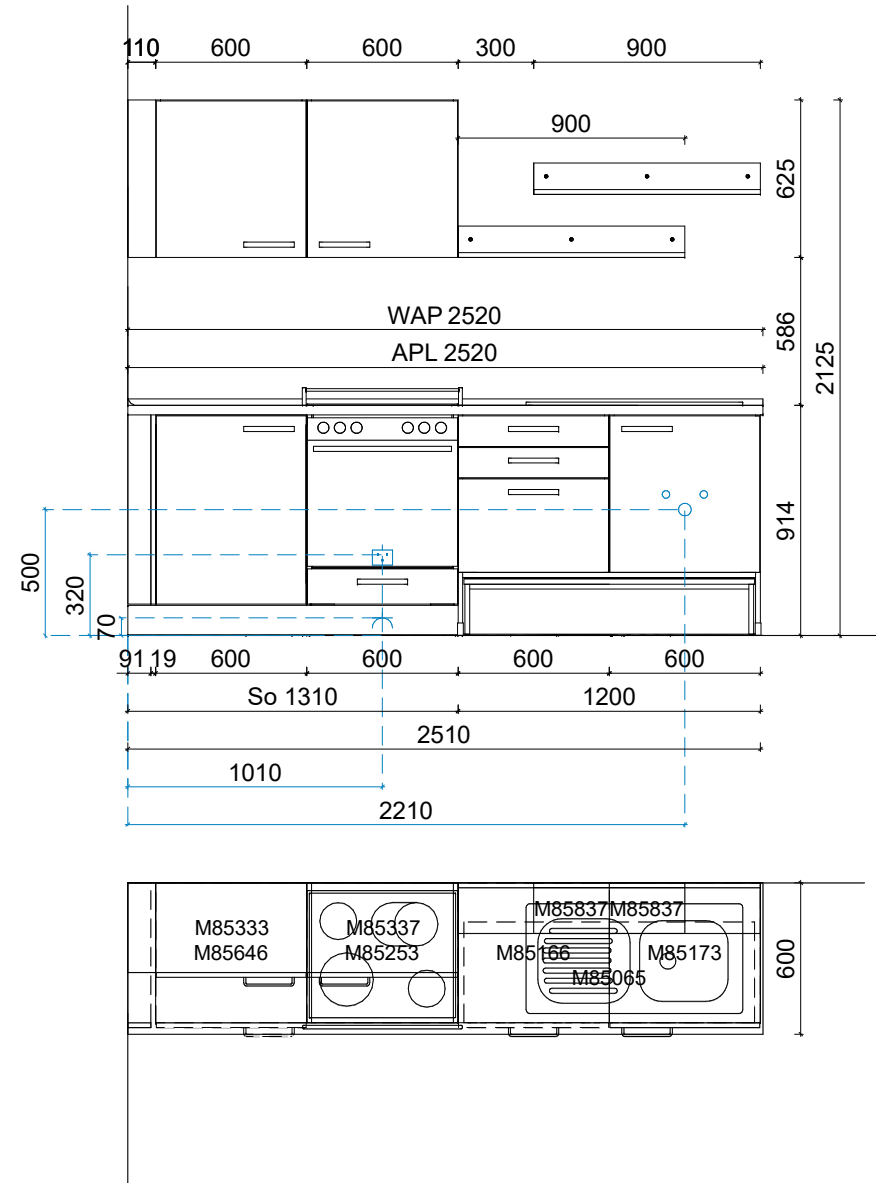

- Installation der Wasser-, Stromanschlüsse bauseits durch eine autorisierte Werkstatt Alle Maße Mitte Objekt ab FFB
- Wasseranschluss Warm -Kalt- Abfluss
- Herdanschluss 400V
- Steckdose 230V 1-fach
- Steckdose 230V 2-fach