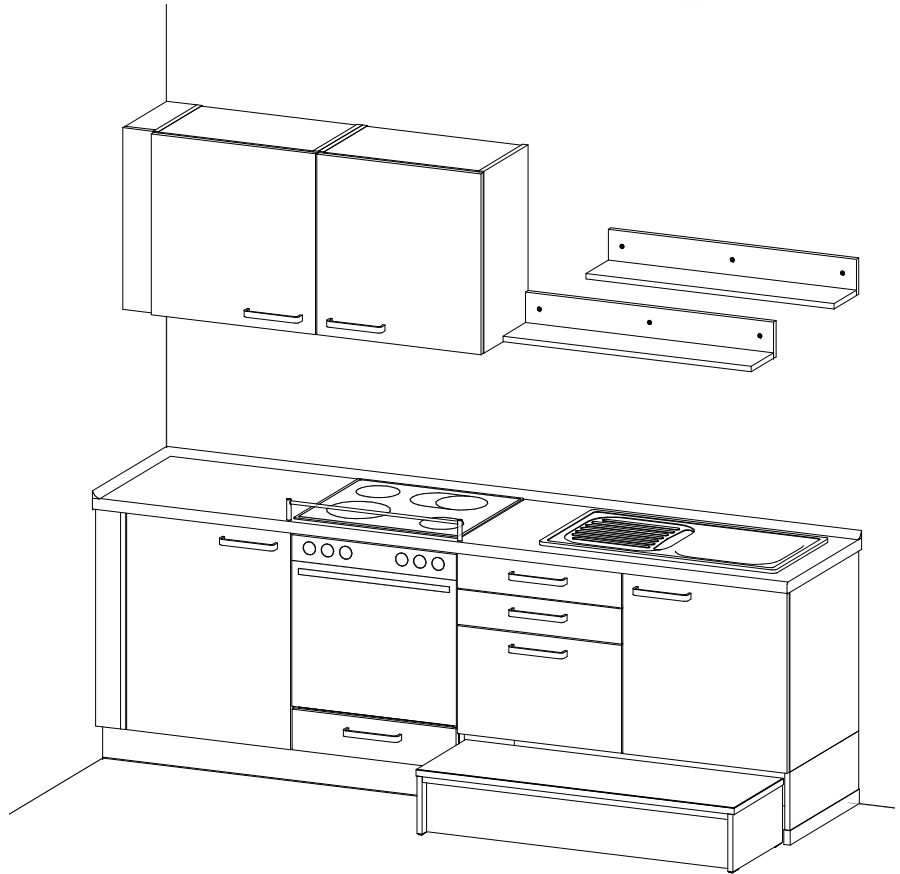

PLANUNGSBEISPIEL

Bitte beachten: Dies ist ein unverbindlicher Vorschlag der Aurednik GmbH. Wir übernehmen keine Gewähr für eine originalgetreue Darstellung. Farbliche und konstruktive Abweichungen sind möglich und müssen mit Farbmustern bestimmt werden. Die räumlichen und baulichen Gegebenheiten vor Ort sind zu prüfen.

- Installation der Wasser-, Stromanschlüsse bauseits durch eine autorisierte Werkstatt Alle Maße Mitte Objekt ab FFB
- Wasseranschluss Warm -Kalt- Abfluss
- Herdanschluss 400V
- Steckdose 230V 1-fach
- Steckdose 230V 2-fach