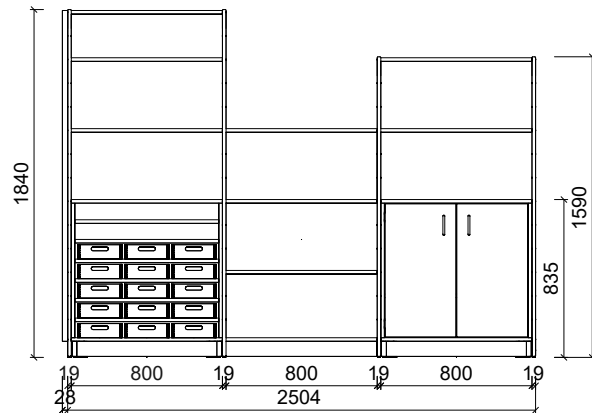

Plantegning Mara

PLANTEGNING

Farger velges individuelt. Vist som eksempel på bildet.

- Bjørk
- Frontdekor oliven
- Hyller i bjørk kryssfiner
- Bakvegg dekor i limegrønn
- Materialkasser i fargene limegrønn og oliven.