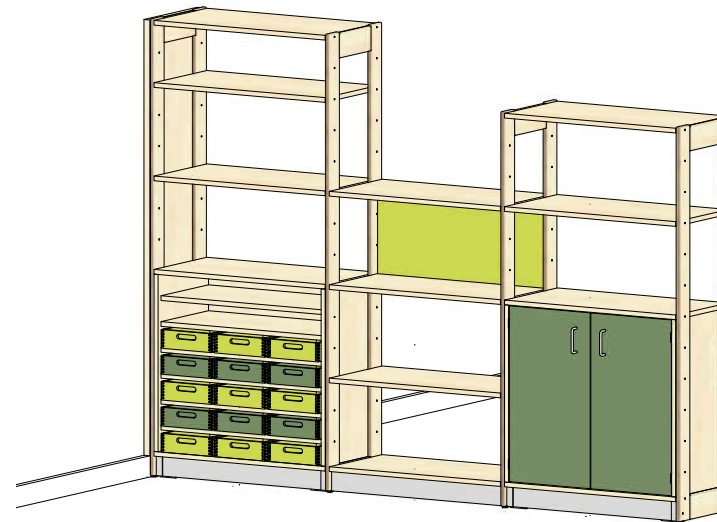

Plantegning Mara

PLANTEGNING

Farger velges individuelt. Vist som eksempel på bildet.

- Bjørk
- Frontdekor oliven
- Hyller i bjørk kryssfiner
- Bakvegg dekor i limegrønn
- Materialkasser i fargene limegrønn og oliven.