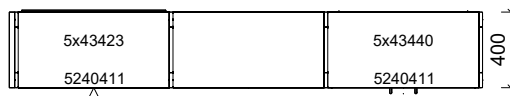

Plantegning Mara

PLANTEGNING

Farger velges individuelt. Vist som eksempel på bildet.

- Bjørk
- Frontdekor oliven
- Hyller i bjørk kryssfiner
- Bakvegg dekor i limegrønn
- Materialkasser i fargene limegrønn og oliven.