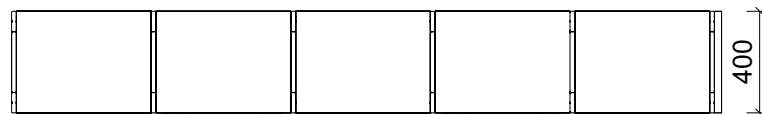

Plantegning Mimi

PLANTEGNING

Farger velges individuelt. Vist som eksempel på bildet.

- Bjørk
- Hyller i bjørk kryssfiner
- Bakvegger av akrylglass i lysegrønn farge
- Rulle oppbevaringskasser i grønn farge.