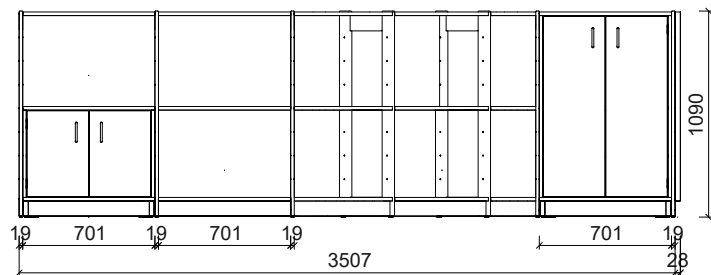

Plantegning Mell

PLANTEGNING

Farger velges individuelt. Vist som eksempel på bildet.

- Bjørk
- Frontdekor hvit
- Hyller i bjørk kryssfiner
- Bakvegg honningfarge