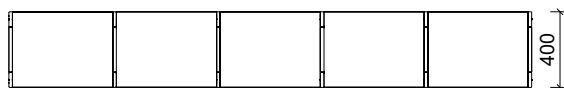

# PLANTEGNING

Farger velges individuelt. Vist som eksempel på bildet.

- Bjørk
- Hyller i bjørk kryssfiner
- Bakvegg i fargene himmelblå, honning, grå, lime, dueblå.