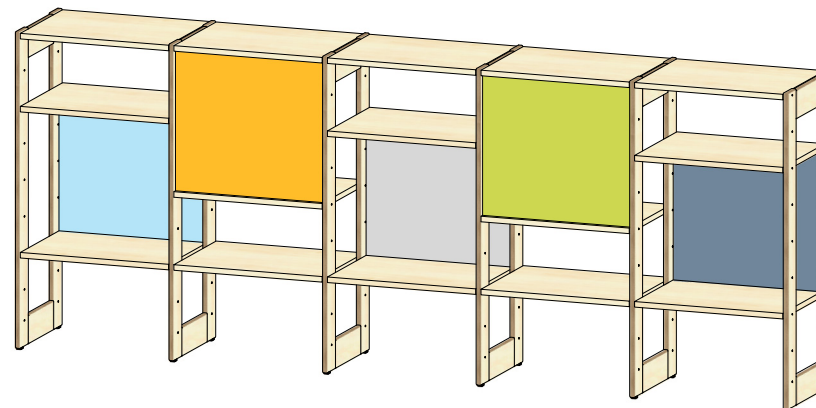

# PLANTEGNING

Farger velges individuelt. Vist som eksempel på bildet.

- Bjørk
- Hyller i bjørk kryssfiner
- Bakvegg i fargene himmelblå, honning, grå, lime, dueblå.