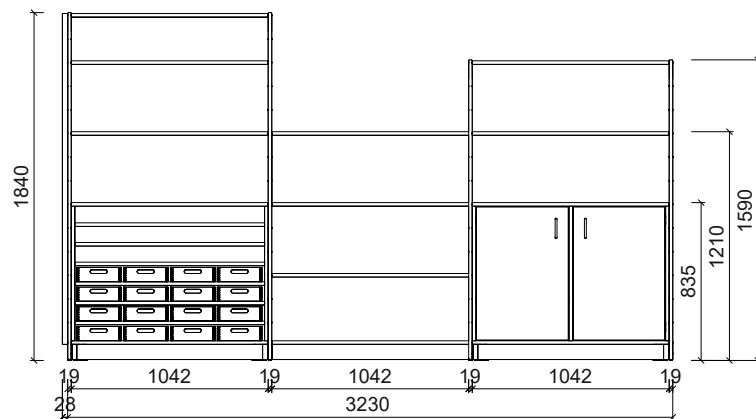

Plantegning Maja

PLANTEGNING

Farger velges individuelt. Vist som eksempel på bildet.

- Bjørk
- Frontdekor gul
- Hyller i bjørk kryssfiner
- Vegger bak i fargen honning
- Materialkasser gul/honning farget.