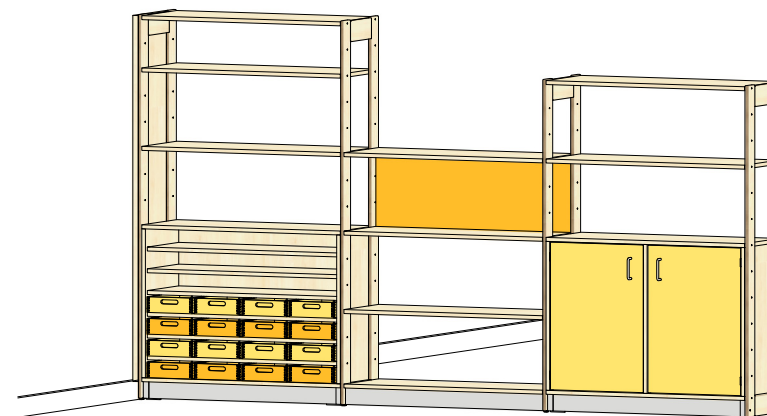

Plantegning Maja

PLANTEGNING

Farger velges individuelt. Vist som eksempel på bildet.

- Bjørk
- Frontdekor gul
- Hyller i bjørk kryssfiner
- Vegger bak i fargen honning
- Materialkasser gul/honning farget.