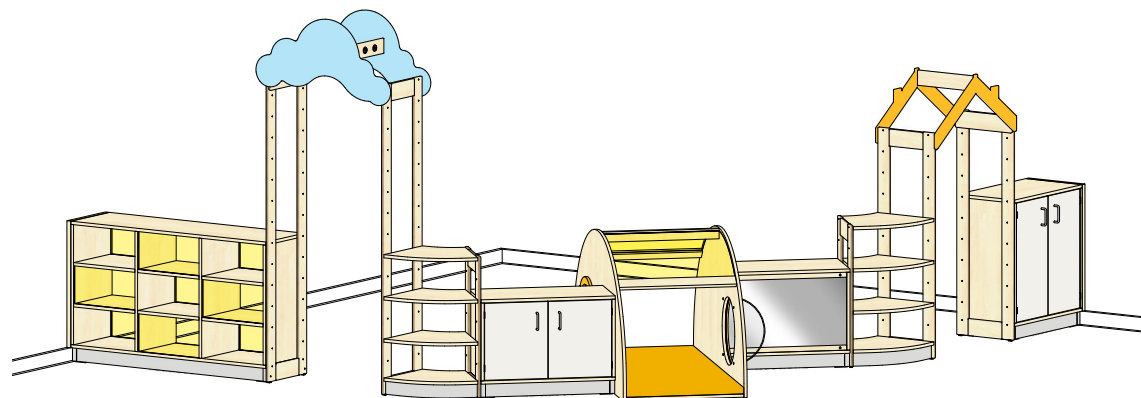

Plantegning Mia

PLANTEGNING

Farger velges individuelt. Vist som eksempel på bildet.

- Bjerk
- Frontdekor hvit
- Hyller og tak i bjerk kryssfiner
- Tavle farge i himmelblå og honning
- Lakk i honningfarge
- Lakk i gul farge