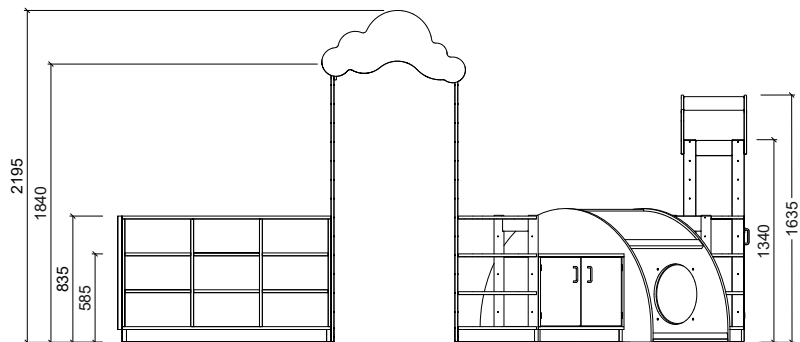

Plantegning Mia

PLANTEGNING

Farger velges individuelt. Vist som eksempel på bildet.

- Bjerk
- Frontdekor hvit
- Hyller og tak i bjerk kryssfiner
- Tavle farge i himmelblå og honning
- Lakk i honningfarge
- Lakk i gul farge