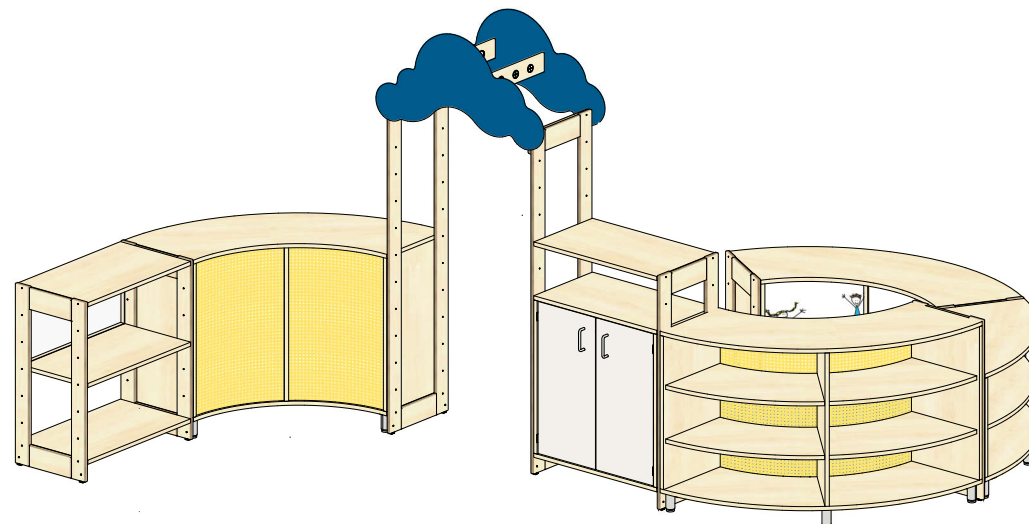

Plantegning Moa

PLANTEGNING

Farger velges individuelt. Vist som eksempel på bildet.

- Bjørk
- Frontdekor hvit
- Hyller & tak i bjørk kryssfiner
- Tavle farge i blått
- Bakvegg i transparent akrylglass
- Bakvegg med trehullsplate i sammetgul farge
- Sammenleggbare madrass i kunstlær, blå.