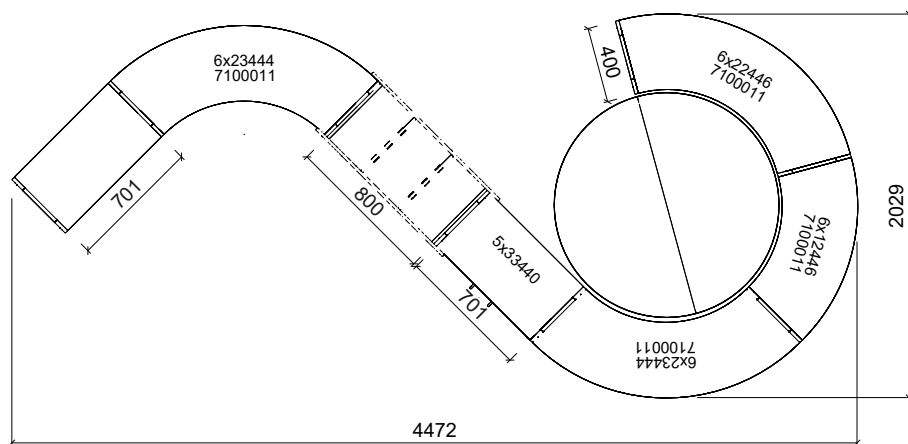

Plantegning Moa

PLANTEGNING

Farger velges individuelt. Vist som eksempel på bildet.

- Bjørk
- Frontdekor hvit
- Hyller & tak i bjørk kryssfiner
- Tavle farge i blått
- Bakvegg i transparent akrylglass
- Bakvegg med trehullsplate i sammetgul farge
- Sammenleggbare madrass i kunstlær, blå.