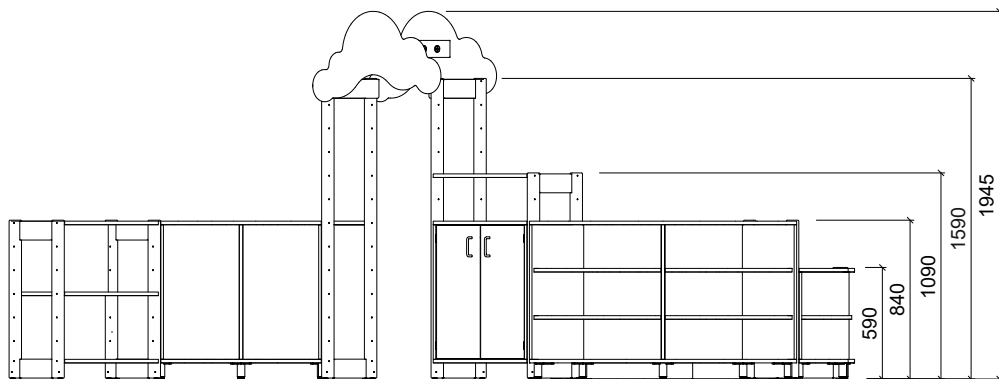

Plantegning Moa

PLANTEGNING

Farger velges individuelt. Vist som eksempel på bildet.

- Bjørk
- Frontdekor hvit
- Hyller & tak i bjørk kryssfiner
- Tavle farge i blått
- Bakvegg i transparent akrylglass
- Bakvegg med trehullsplate i sammetgul farge
- Sammenleggbare madrass i kunstlær, blå.