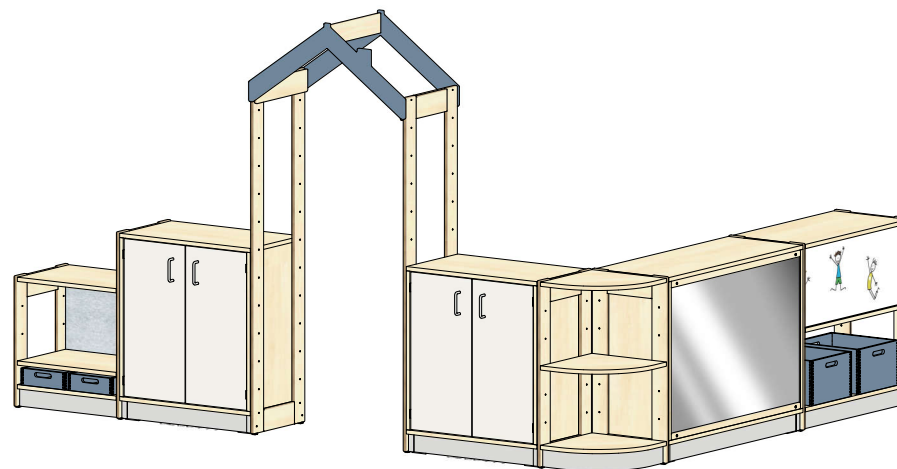

Plantegning Mina

PLANTEGNING

Farger velges individuelt. Vist som eksempel på bildet.

- Bjørk
- Frontdekor hvit
- Hyller og tak i bjørk kryssfiner
- Tavle farge i dueblå
- Materialkasser i farge dueblå