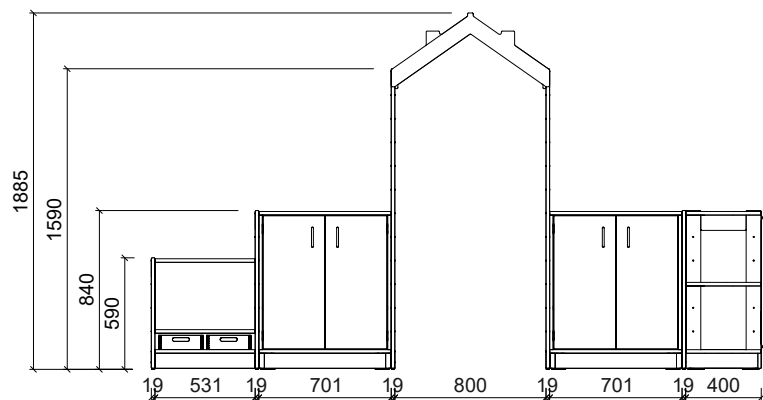

Plantegning Mina

PLANTEGNING

Farger velges individuelt. Vist som eksempel på bildet.

- Bjørk
- Frontdekor hvit
- Hyller og tak i bjørk kryssfiner
- Tavle farge i dueblå
- Materialkasser i farge dueblå