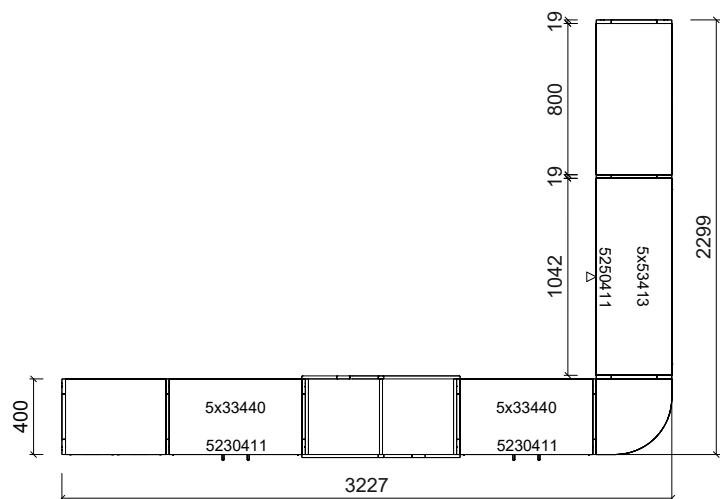

Plantegning Mina

PLANTEGNING

Farger velges individuelt. Vist som eksempel på bildet.

- Bjørk
- Frontdekor hvit
- Hyller og tak i bjørk kryssfiner
- Tavle farge i dueblå
- Materialkasser i farge dueblå