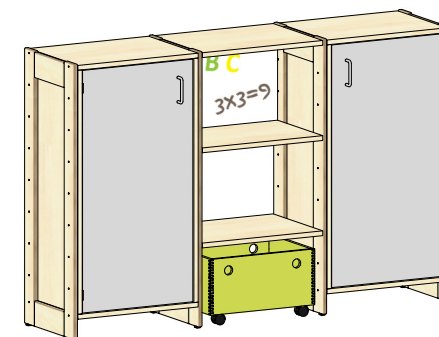

Plantegning Malu

PLANTEGNING

Farger velges individuelt. Vist som eksempel på bildet.

- Bjørk
- Frontdekor grå
- Hyller i bjørk kryssfiner
- Vegg bakside i lysegrønt akrylglass
- Oppbevaringskasse med hjul i limefarge