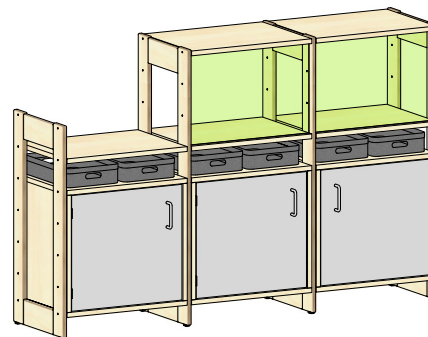

Plantegning Malu

PLANTEGNING

Farger velges individuelt. Vist som eksempel på bildet.

- Bjørk
- Frontdekor grå
- Hyller i bjørk kryssfiner
- Vegg bakside i lysegrønt akrylglass
- Oppbevaringskasse med hjul i limefarge