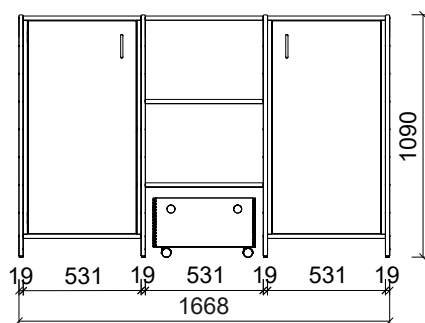

Plantegning Malu

PLANTEGNING

Farger velges individuelt. Vist som eksempel på bildet.

- Bjørk
- Frontdekor grå
- Hyller i bjørk kryssfiner
- Vegg bakside i lysegrønt akrylglass
- Oppbevaringskasse med hjul i limefarge