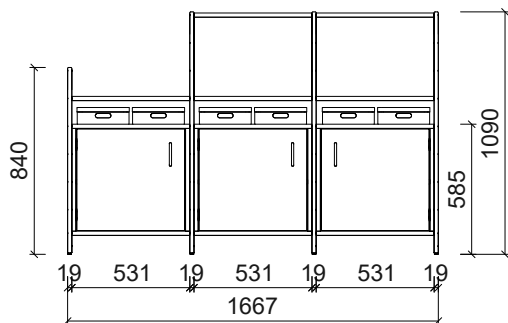

Plantegning Malu

PLANTEGNING

Farger velges individuelt. Vist som eksempel på bildet.

- Bjørk
- Frontdekor grå
- Hyller i bjørk kryssfiner
- Vegg bakside i lysegrønt akrylglass
- Oppbevaringskasse med hjul i limefarge