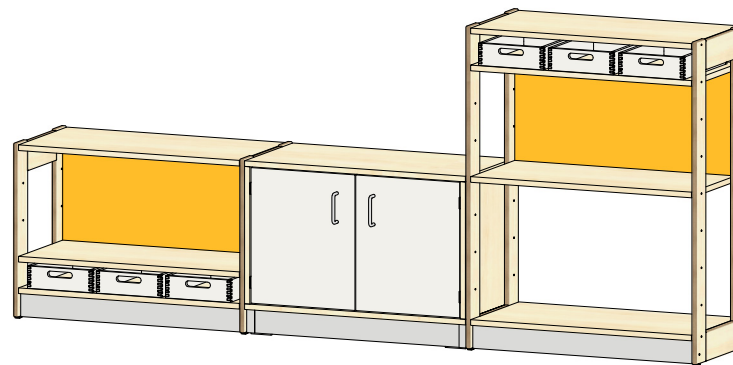

Plantegning Marusha

PLANTEGNING

Farger velges individuelt. Vist som eksempel på bildet.

- Bjørk
- Frontdekor hvit
- Hyller i bjørke kryssfiner, trappetrinnskonstruksjon
- Bakveggdekor i honningfarge
- Materialkasser med hvit dekor