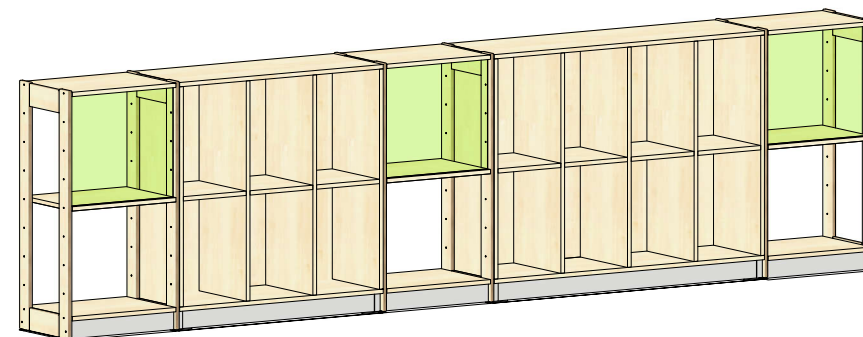

# PLANUNGSBEISPIEL MONA

Farger velges individuelt. Vist som eksempel på bildet.

- Bjørk
- Hyller i bjørk, trappetrinnskonstruksjon
- Bakvegg i lysegrønt akrylglass.