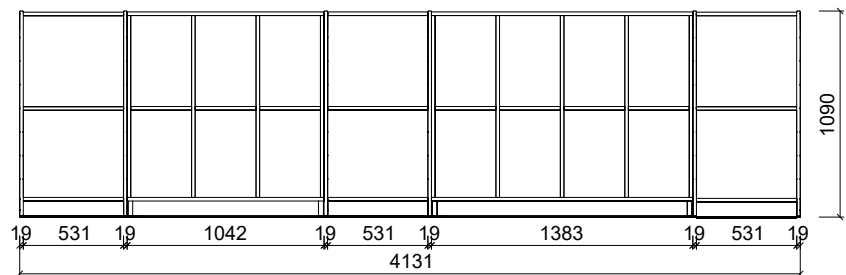

# Plantegning Maike

# PLANUNGSBEISPIEL MONA

Farger velges individuelt. Vist som eksempel på bildet.

- Bjørk
- Hyller i bjørk, trappetrinnskonstruksjon
- Bakvegg i lysegrønt akrylglass.