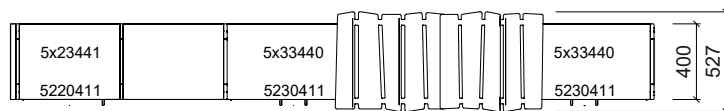

Plantegning Madita

PLANTEGNING

Farger velges individuelt. Vist som eksempel på bildet.

- Bjørk
- Frontdekor hvit
- Stolper & tak bjørk kryssfiner
- Bakveggdekor i limegrønn
- Tavle i grønn farge.