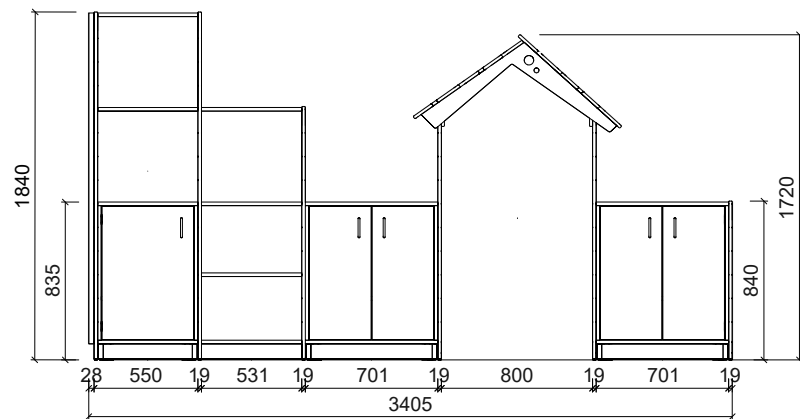

Plantegning Madita

PLANTEGNING

Farger velges individuelt. Vist som eksempel på bildet.

- Bjørk
- Frontdekor hvit
- Stolper & tak bjørk kryssfiner
- Bakveggdekor i limegrønn
- Tavle i grønn farge.