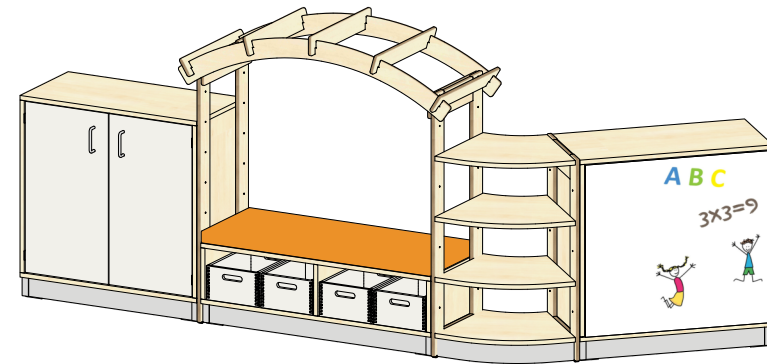

Plantegning Merle

PLANTEGNING

Farger velges individuelt. Vist som eksempel på bildet.

- Bjørk
- Frontdekor hvit
- Stolper & tak bjørk kryssfiner
- Sittepute i fargen melone
- Materialkasser i hvit dekor