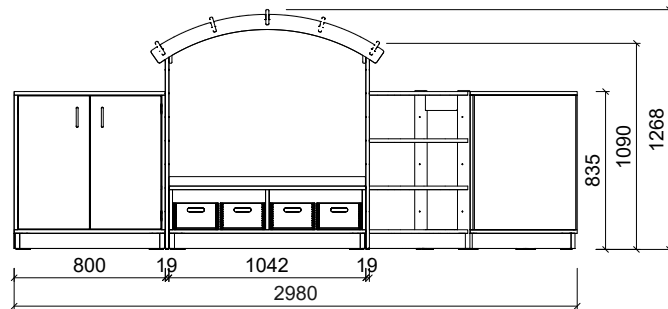

Plantegning Merle

PLANTEGNING

Farger velges individuelt. Vist som eksempel på bildet.

- Bjørk
- Frontdekor hvit
- Stolper & tak bjørk kryssfiner
- Sittepute i fargen melone
- Materialkasser i hvit dekor