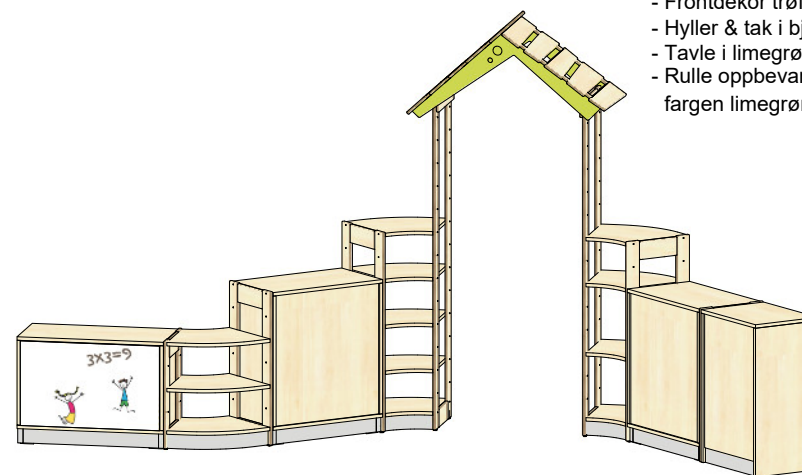

Plantegning Melina

PLANTEGNING

Farger velges individuelt. Vist som eksempel på bildet.

- Bjørk
- Frontdekor trøffel
- Hyller & tak i bjørk kryssfiner
- Tavle i limegrønn farge
- Rulle oppbevaringskasse i fargen limegrønn.