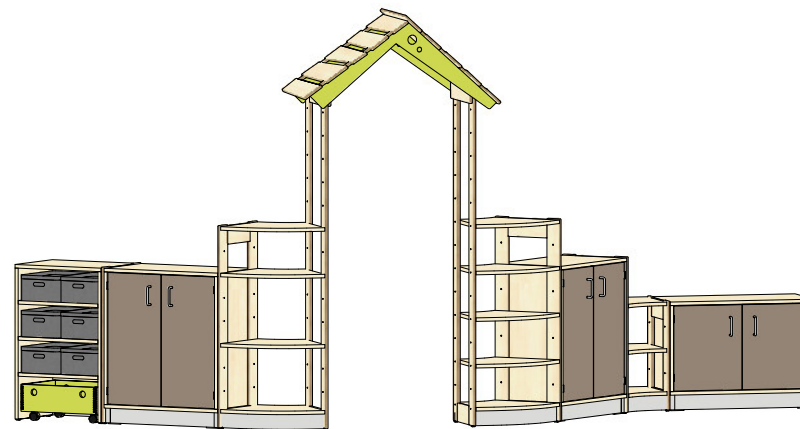

Plantegning Melina

PLANTEGNING

Farger velges individuelt. Vist som eksempel på bildet.

- Bjørk
- Frontdekor trøffel
- Hyller & tak i bjørk kryssfiner
- Tavle i limegrønn farge
- Rulle oppbevaringskasse i fargen limegrønn.