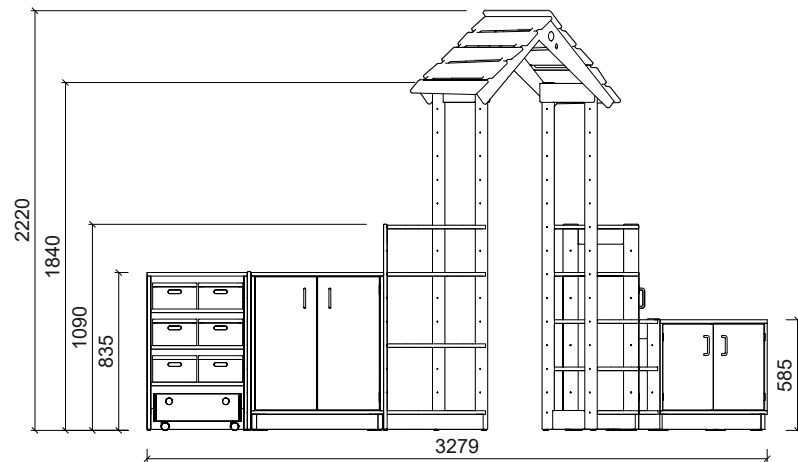

Plantegning Melina

PLANTEGNING

Farger velges individuelt. Vist som eksempel på bildet.

- Bjørk
- Frontdekor trøffel
- Hyller & tak i bjørk kryssfiner
- Tavle i limegrønn farge
- Rulle oppbevaringskasse i fargen limegrønn.