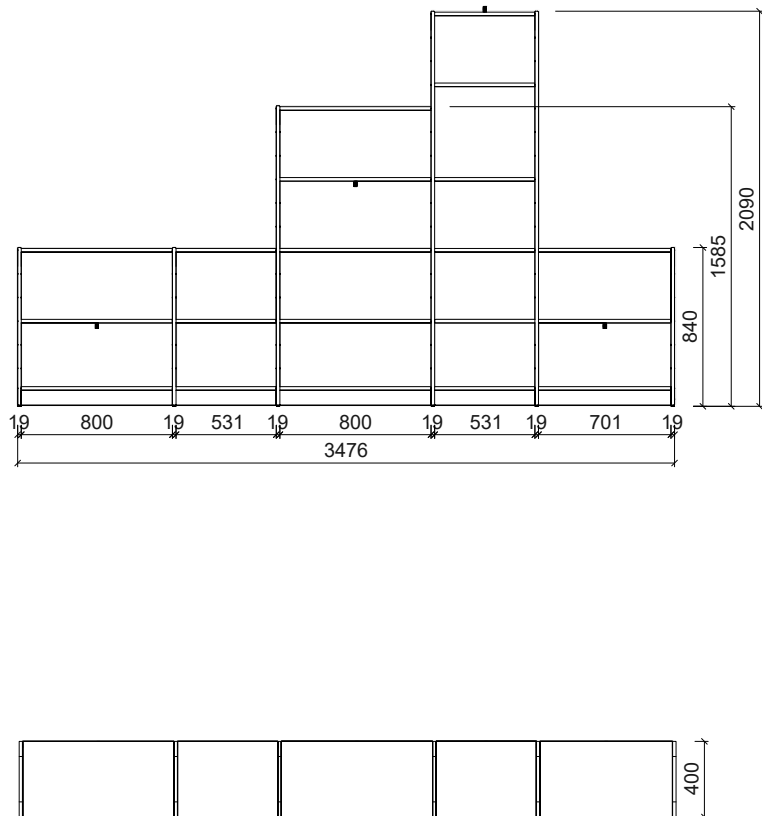

Plantegning Mira

PLANTEGNING

Farger velges individuelt. Vist som eksempel på bildet.

- Bjørk
- Hyller i bjørk kryssfiner
- Bakvegg dekor i dueblå og himmelblå.