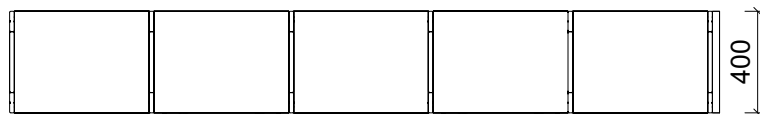

Plantegning Mimi

PLANTEGNING

Farger velges individuelt. Vist som eksempel på bildet.

- Bjørk
- Hyller i bjørk kryssfiner
- Bakvegger av akrylglass i lysegrønn farge
- Rulle oppbevaringskasser i grønn farge.