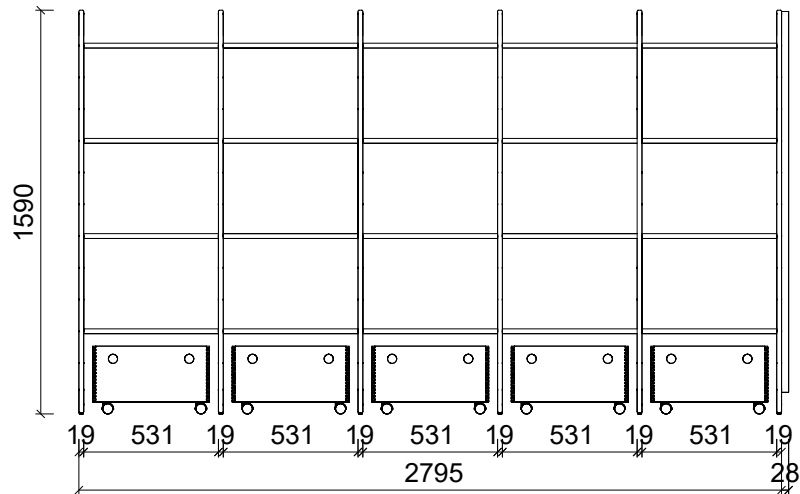

Plantegning Mimi

PLANTEGNING

Farger velges individuelt. Vist som eksempel på bildet.

- Bjørk
- Hyller i bjørk kryssfiner
- Bakvegger av akrylglass i lysegrønn farge
- Rulle oppbevaringskasser i grønn farge.