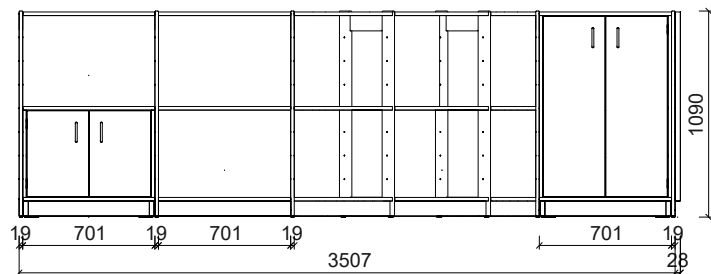

Plantegning Mell

PLANTEGNING

Farger velges individuelt. Vist som eksempel på bildet.

- Bjørk
- Frontdekor hvit
- Hyller i bjørk kryssfiner
- Bakvegg honningfarge