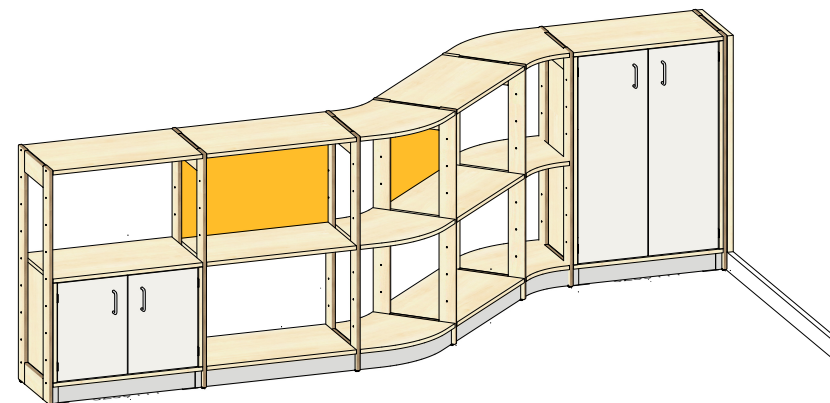

Plantegning Mell

PLANTEGNING

Farger velges individuelt. Vist som eksempel på bildet.

- Bjørk
- Frontdekor hvit
- Hyller i bjørk kryssfiner
- Bakvegg honningfarge