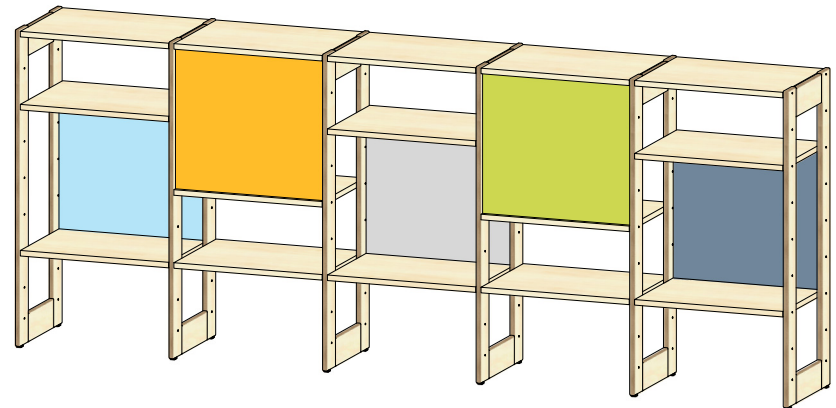

Plantegning Melanie

PLANTEGNING

Farger velges individuelt. Vist som eksempel på bildet.

- Bjørk
- Hyller i bjørk kryssfiner
- Bakvegg i fargene himmelblå, honning, grå, lime, dueblå.