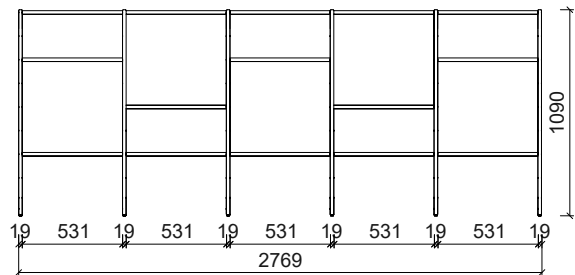

Plantegning Melanie

PLANTEGNING

Farger velges individuelt. Vist som eksempel på bildet.

- Bjørk
- Hyller i bjørk kryssfiner
- Bakvegg i fargene himmelblå, honning, grå, lime, dueblå.