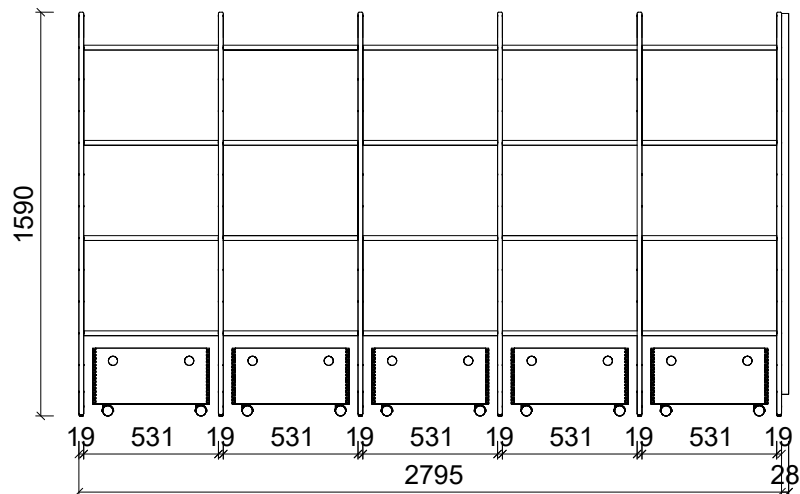

Plantegning Mimi

PLANTEGNING

Farger velges individuelt. Vist som eksempel på bildet.

- Bjørk
- Hyller i bjørk kryssfiner
- Bakvegger av akrylglass i lysegrønn farge
- Oppbevaringskasser med hjul i grønn farge.