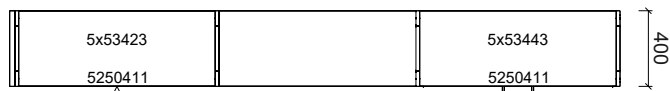

Plantegning Maja

PLANTEGNING

Farger velges individuelt. Vist som eksempel på bildet.

- Bjørk
- Frontdekor gul
- Hyller i bjørk kryssfiner
- Vegger bak i fargen honning
- Materialkasser gul/honning farget.