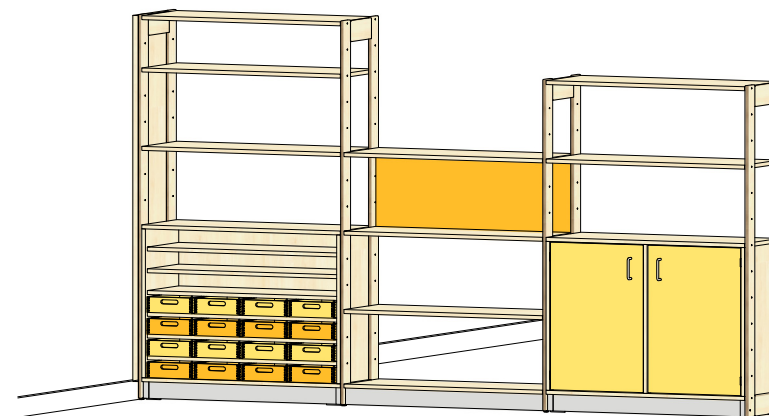

Plantegning Maja

PLANTEGNING

Farger velges individuelt. Vist som eksempel på bildet.

- Bjørk
- Frontdekor gul
- Hyller i bjørk kryssfiner
- Vegger bak i fargen honning
- Materialkasser gul/honning farget.