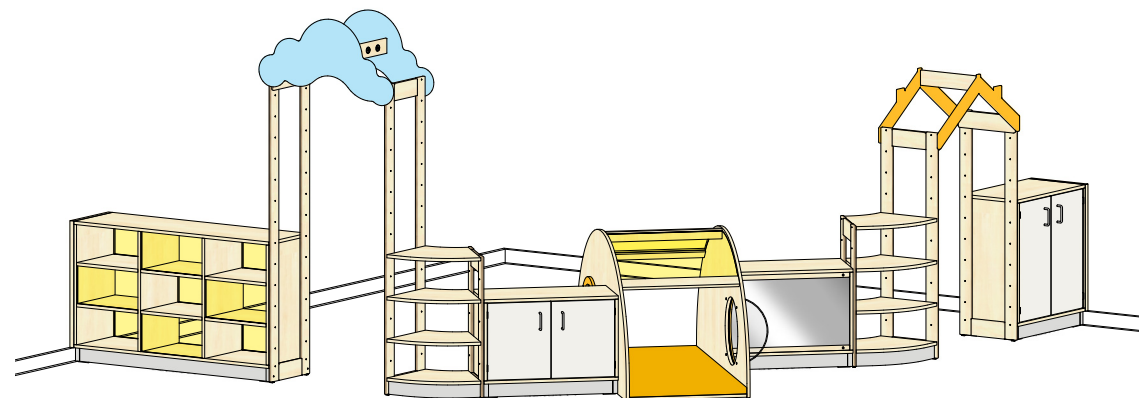

Plantegning Mia

PLANTEGNING

Farger velges individuelt. Vist som eksempel på bildet.

- Bjerk
- Frontdekor hvit
- Hyller og tak i bjerk kryssfiner
- Tavle farge i himmelblå og honning
- Lakk i honningfarge
- Lakk i gul farge