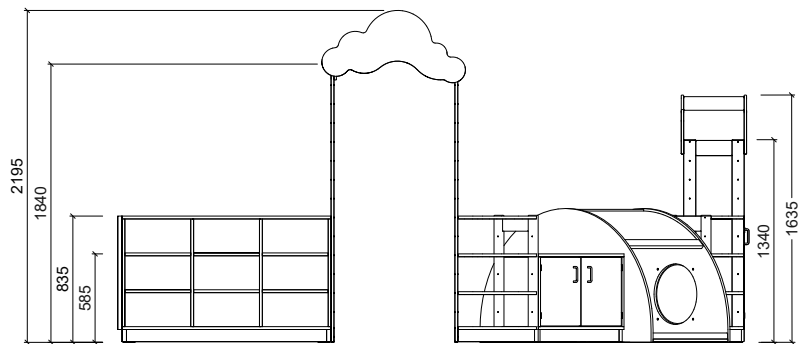

Plantegning Mia

PLANTEGNING

Farger velges individuelt. Vist som eksempel på bildet.

- Bjerk
- Frontdekor hvit
- Hyller og tak i bjerk kryssfiner
- Tavle farge i himmelblå og honning
- Lakk i honningfarge
- Lakk i gul farge