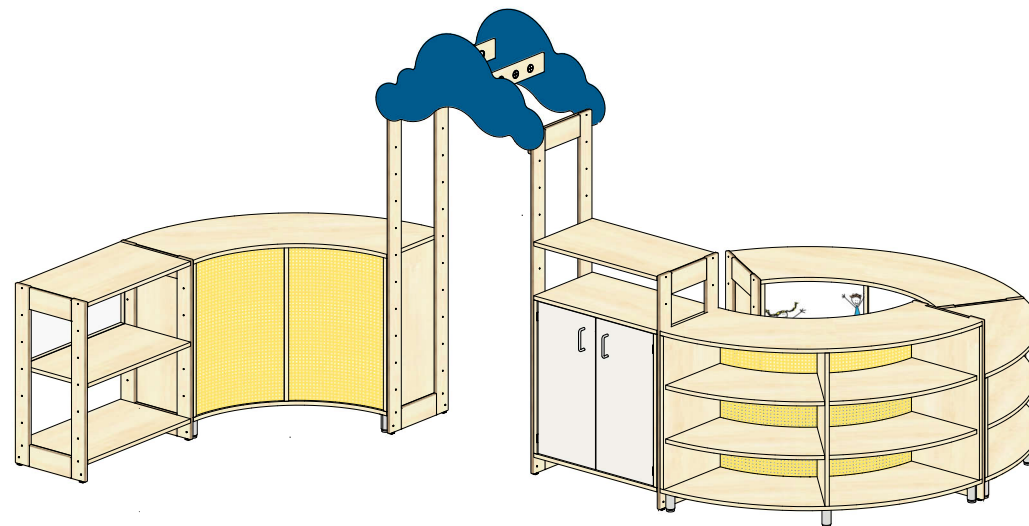

# PLANTEGNING

Farger velges individuelt. Vist som eksempel på bildet.

- Bjørk
- Frontdekor hvit
- Hyller & tak i bjørk kryssfiner
- Tavle farge i blått
- Bakvegg i transparent akrylglass
- Bakvegg med trehullsplate i sammetgul farge
- Sammenleggbare madrass i kunstlær, blå.