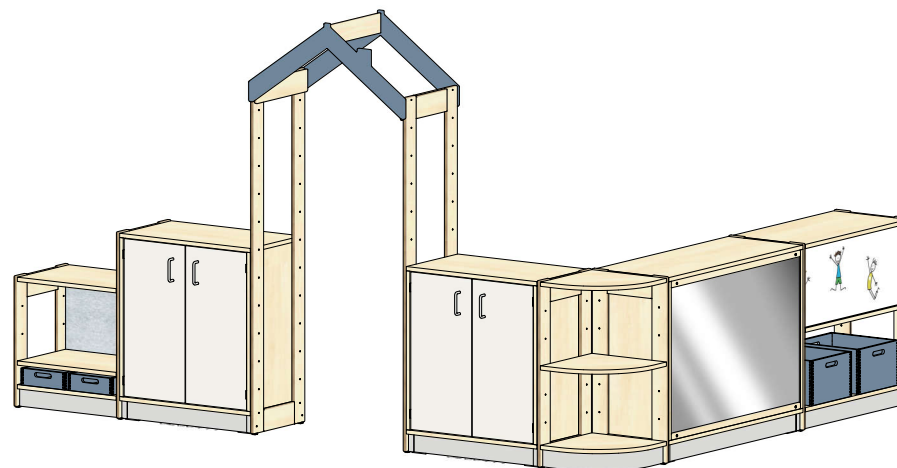

Plantegning Mina

PLANTEGNING

Farger velges individuelt. Vist som eksempel på bildet.

- Bjørk
- Frontdekor hvit
- Hyller og tak i bjørk kryssfiner
- Tavle farge i dueblå
- Materialkasser i farge dueblå