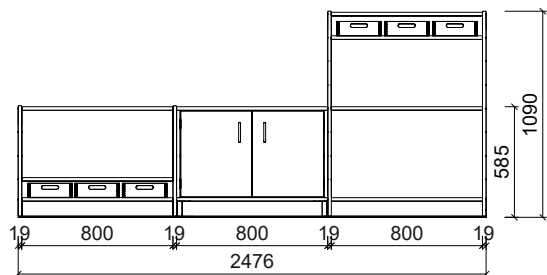

Plantegning Marusha

PLANTEGNING

Farger velges individuelt. Vist som eksempel på bildet.

- Bjørk
- Frontdekor hvit
- Hyller i bjørke kryssfiner, trappetrinnskonstruksjon
- Bakveggdekor i honningfarge
- Materialkasser med hvit dekor