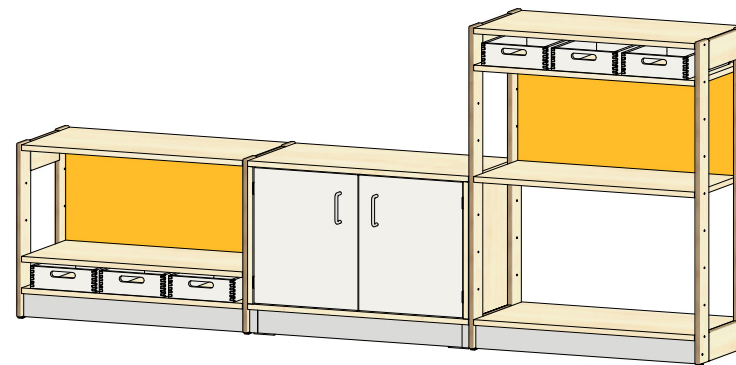

Plantegning Marusha

PLANTEGNING

Farger velges individuelt. Vist som eksempel på bildet.

- Bjørk
- Frontdekor hvit
- Hyller i bjørke kryssfiner, trappetrinnskonstruksjon
- Bakveggdekor i honningfarge
- Materialkasser med hvit dekor