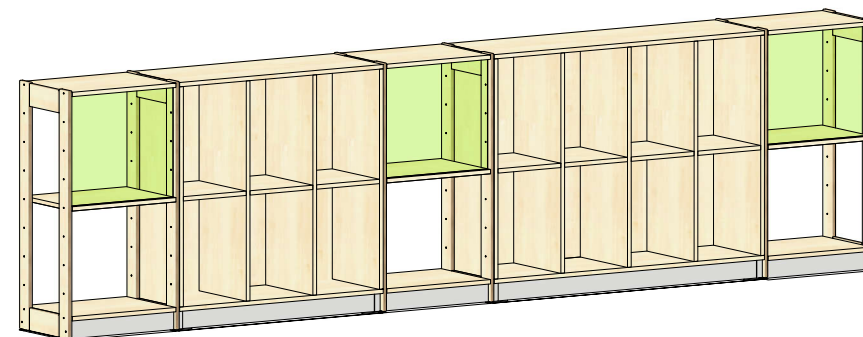

Plantegning Maike

PLANUNGSBEISPIEL MONA

Farger velges individuelt. Vist som eksempel på bildet.

- Bjørk
- Hyller i bjørk, trappetrinnskonstruksjon
- Bakvegg i lysegrønt akrylglass.