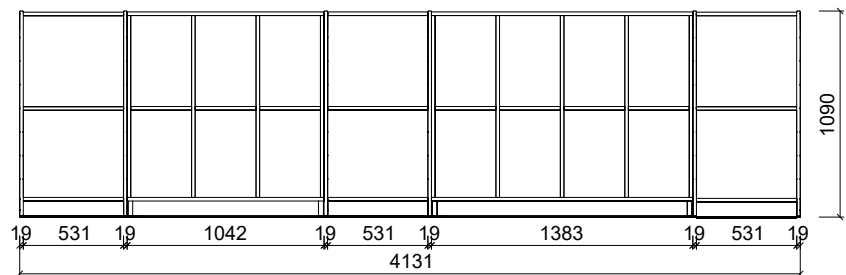

Plantegning Maike

PLANUNGSBEISPIEL MONA

Farger velges individuelt. Vist som eksempel på bildet.

- Bjørk
- Hyller i bjørk, trappetrinnskonstruksjon
- Bakvegg i lysegrønt akrylglass.