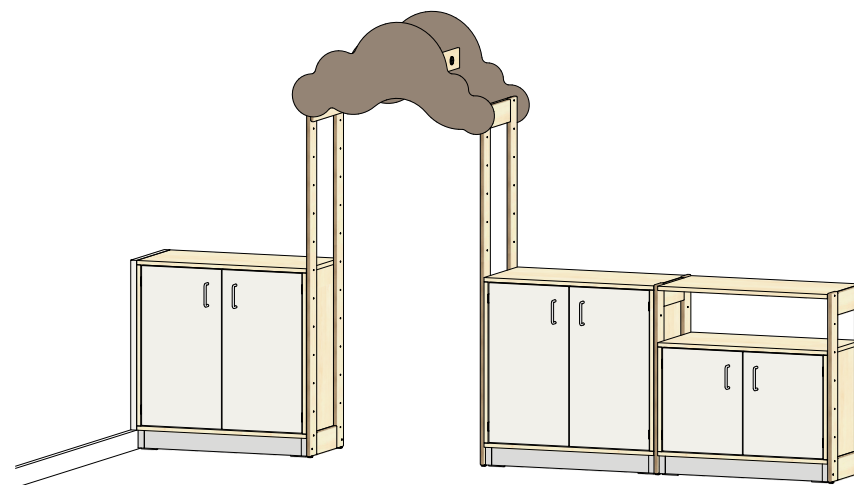

Plantegning Mala

PLANTEGNING

Farger velges individuelt. Vist som eksempel på bildet.

- Bjørk
- Frontdekor hvit
- Hyller & tak i bjørk kryssfiner
- Tavle i trøffelfarge
- Vegglette i hvitt.