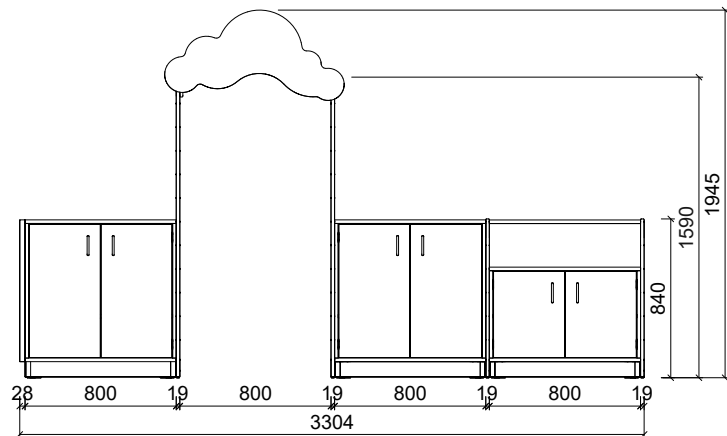

Plantegning Mala

PLANTEGNING

Farger velges individuelt. Vist som eksempel på bildet.

- Bjørk
- Frontdekor hvit
- Hyller & tak i bjørk kryssfiner
- Tavle i trøffelfarge
- Vegglette i hvitt.