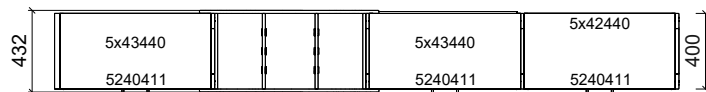

Plantegning Mala

PLANTEGNING

Farger velges individuelt. Vist som eksempel på bildet.

- Bjørk
- Frontdekor hvit
- Hyller & tak i bjørk kryssfiner
- Tavle i trøffelfarge
- Vegglette i hvitt.