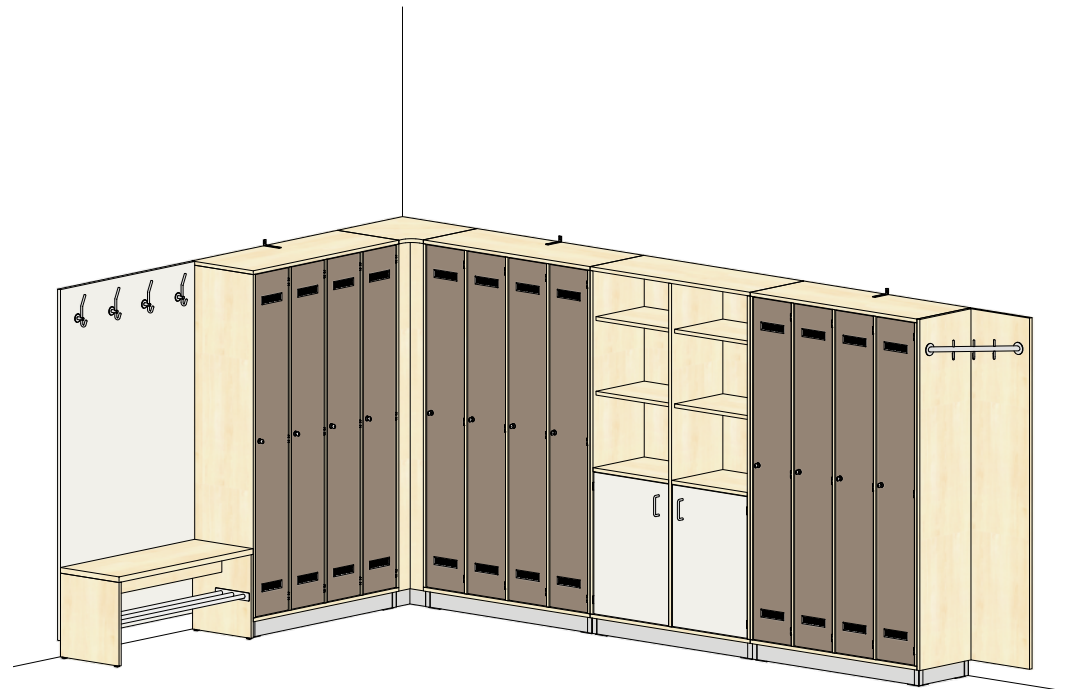

Plantegning Personalrom

PLANTEGNING

Farger og materialer kan velges individuelt. Vist i eksempelet:

- Kroppsdekor i bjørk
- Frontdekor trøffel, hvit, bjørk
- Bakvegg dekor benk hvit