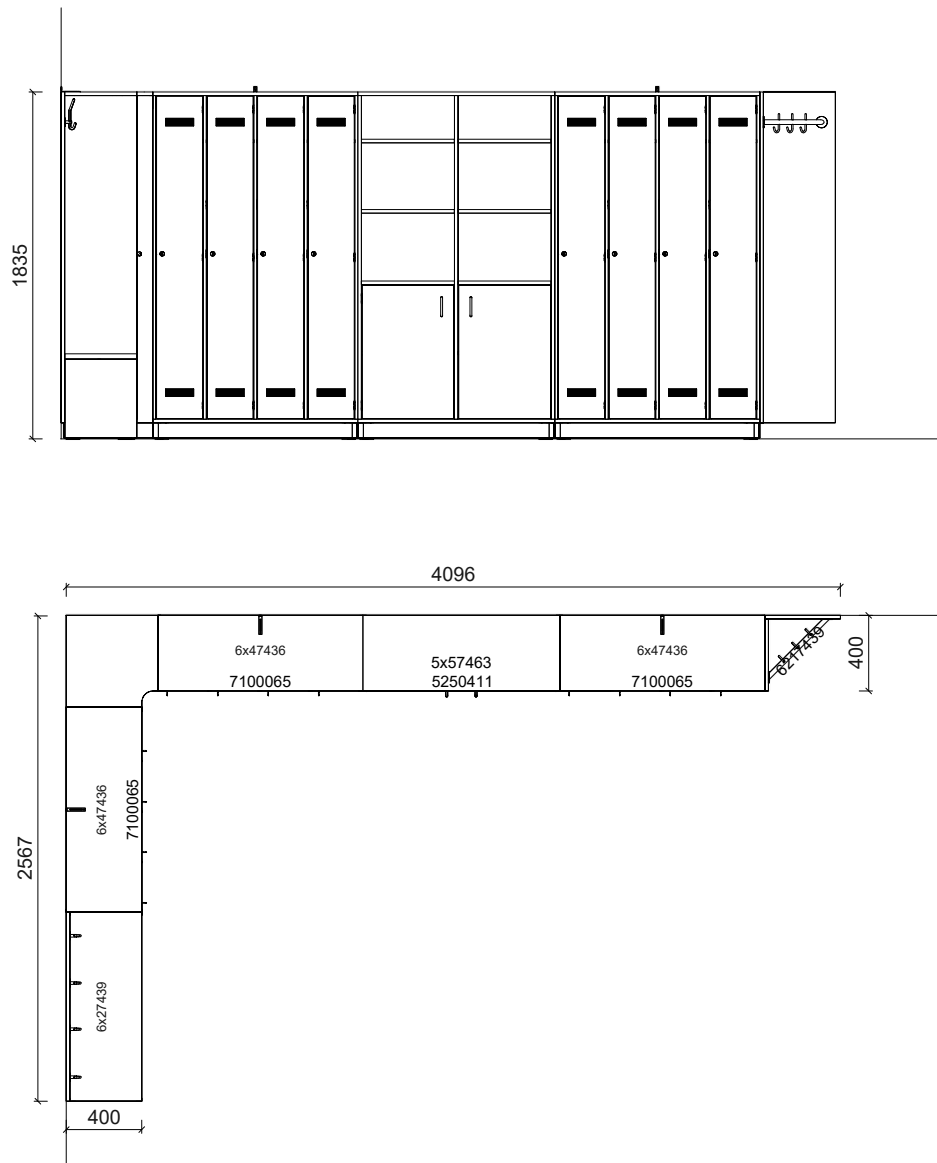

Plantegning Personalrom

PLANTEGNING

Farger og materialer kan velges individuelt. Vist i eksempelet:

- Kroppsdekor i bjørk
- Frontdekor trøffel, hvit, bjørk
- Bakvegg dekor benk hvit