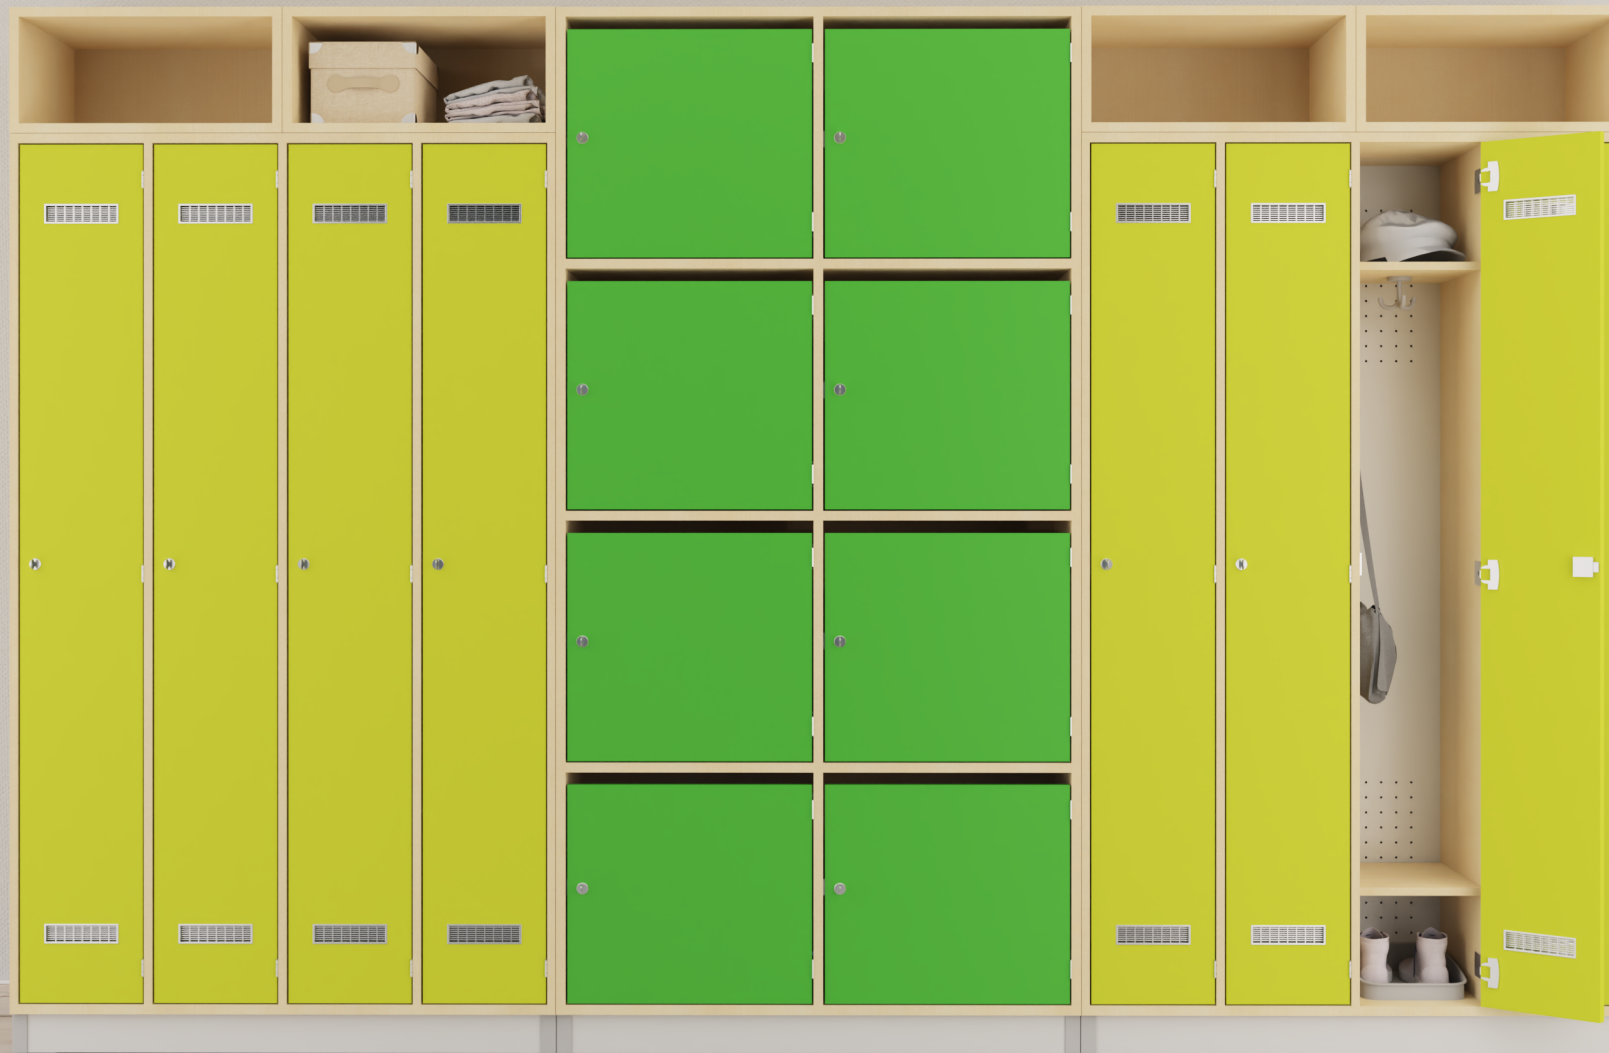

Plantegning Personalrom

PLANTEGNING

Farger og materialer kan velges individuelt. Vist i eksempelet:

- Kroppsdekor i bjørk
- Frontdekor eple, lime