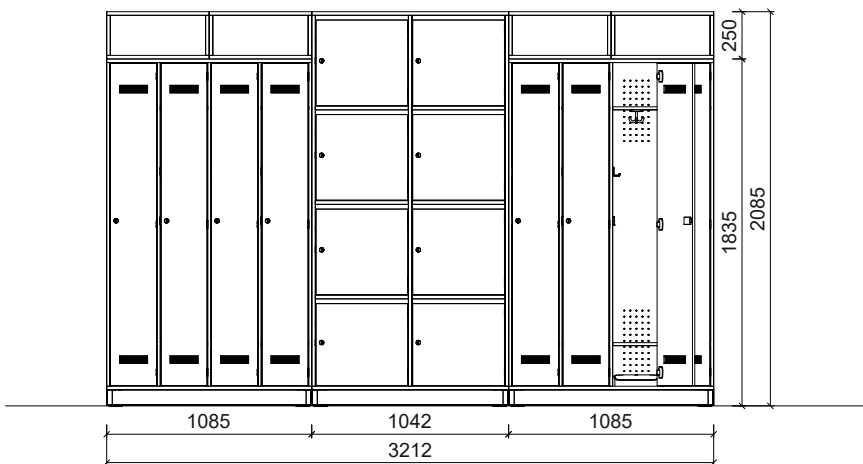

Plantegning Personalrom

PLANTEGNING

Farger og materialer kan velges individuelt. Vist i eksempelet:

- Kroppsdekor i bjørk
- Frontdekor eple, lime