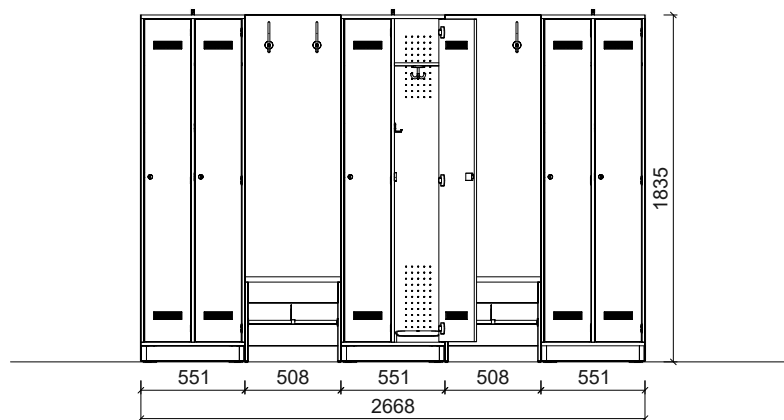

Plantegning Personalrom

PLANTEGNING

Farger og materialer kan velges individuelt. Vist i eksempelet:

- Kroppsdekor hvit
- Frontdekor fløyelsgul, banan, honning
- Bakvegg dekor benk hvit