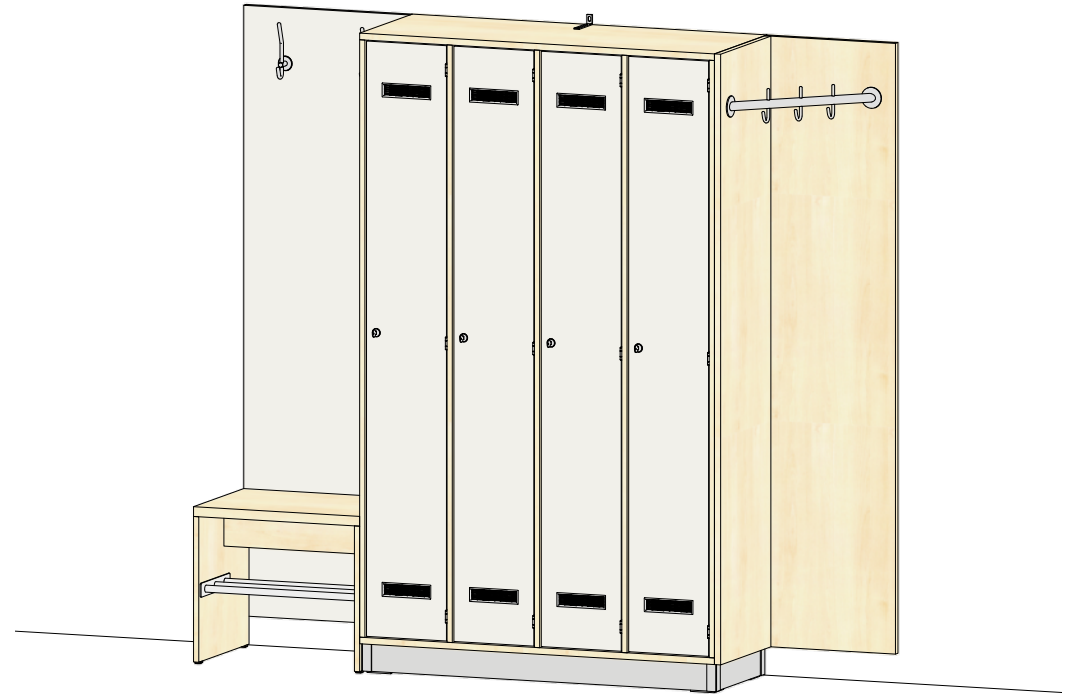

# Plantegning Personalrom

# PLANTEGNING

Farger og materialer kan velges individuelt. Vist i eksempelet:

- Kroppsdekor i bjørk
- Frontdekor hvit
- Bakvegg dekor benk hvit