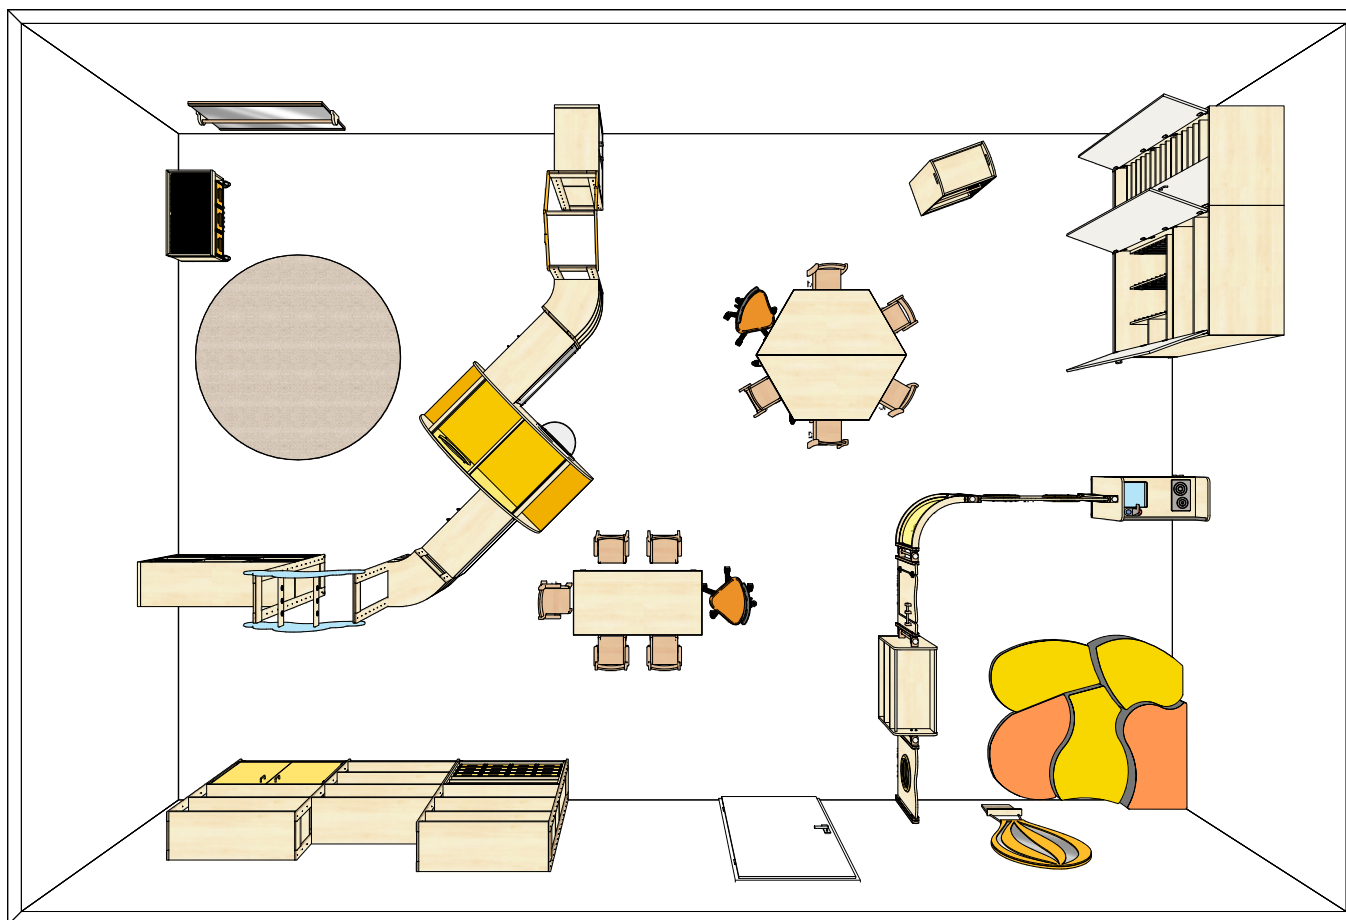

# KOMPLETT-EINRICHTUNGEN

für die Krippe

Plantegning 096-A Småbarnsavdeling Komplett Innredning  
 Dette dokumentet tilhører AUREDNIK Norge/GmbH og er beskyttet av opphavsrettsloven

Farger og materialer kan velges individuelt. Vist i eksempelet:

#### Tabeller

- Overflatedekor bjørk

#### Skap

- Kroppsdekor i bjørk
- Frontdekor hvit

Mona hyllesystem er planlagt med høyere sparslinger og en ekstra etasje ved siden av gangene.