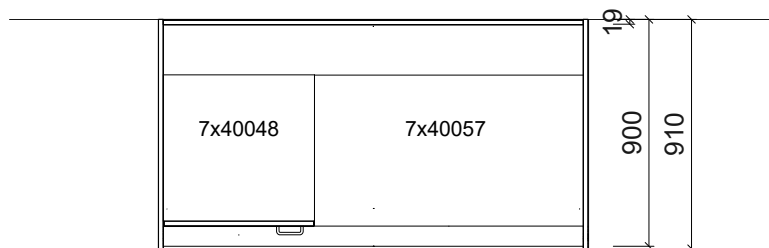

Plantegning Pellworm Speilvendt

PLANTEGNING

Farger og materialer kan velges individuelt. Vist i eksempelet:

- Kropp & frontdekor bjørk
- Benkeplate i bjørk
- Endesider & bakvegelement dekor hvit
- Grå oppbevaringsbokser