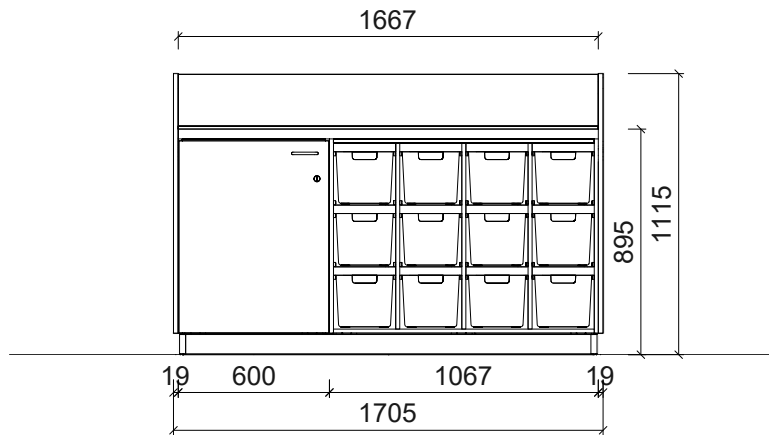

Plantegning Pellworm Speilvendt

PLANTEGNING

Farger og materialer kan velges individuelt. Vist i eksempelet:

- Kropp & frontdekor bjørk
- Benkeplate i bjørk
- Endesider & bakvegelement dekor hvit
- Grå oppbevaringsbokser