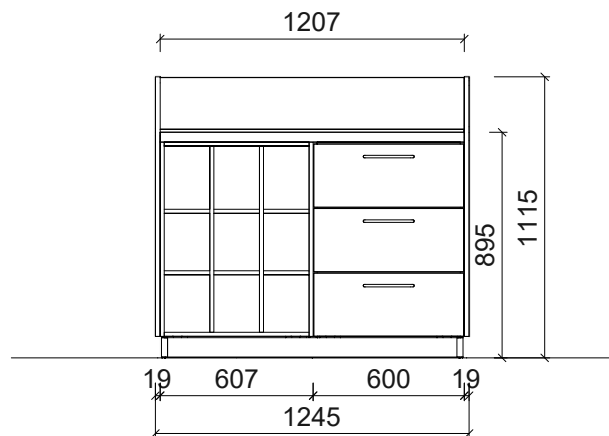

Plantegning Norden Speilvendt

PLANTEGNING

Farger og materialer kan velges individuelt. Vist i eksempelet:

- Kropp & frontdekor bjørk
- Benkeplate i bjørk
- Endesider & bakveggselement bensin