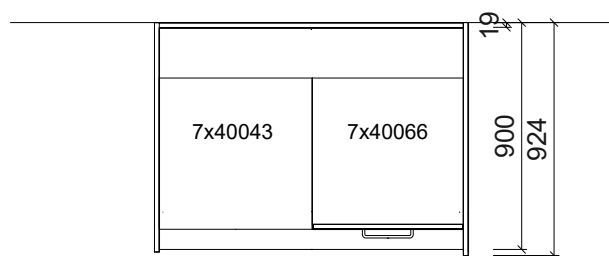

Plantegning Norden Speilvendt

PLANTEGNING

Farger og materialer kan velges individuelt. Vist i eksempelet:

- Kropp & frontdekor bjørk
- Benkeplate i bjørk
- Endesider & bakveggselement bensin