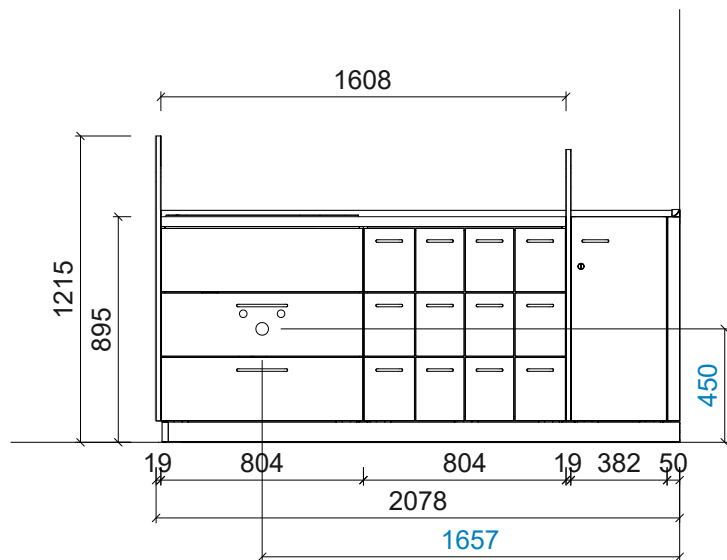

Plantegning Juist Speilvendt

PLANTEGNING

Farger og materialer kan velges individuelt. Vist i eksempelet:

- Kropp & frontdekor bjør
- Benkeplate i bjør
- Blått linoleumsgul