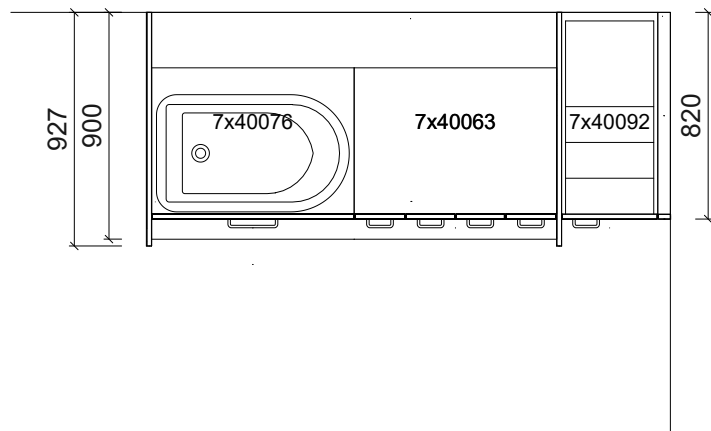

Plantegning Juist Speilvendt

PLANTEGNING

Farger og materialer kan velges individuelt. Vist i eksempelet:

- Kropp & frontdekor bjør
- Benkeplate i bjør
- Blått linoleumsgul