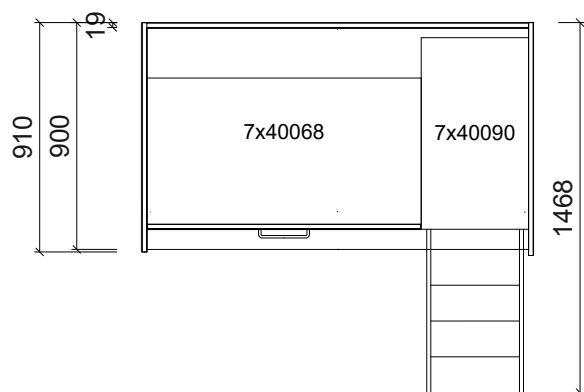

Plantegning Lango Speilvendt

PLANTEGNING

Farger og materialer kan velges individuelt. Vist i eksempelet:

- Kropp & frontdekor bjørk
- Benkeplate i bjørk
- Linoleumsgulv trinn beige