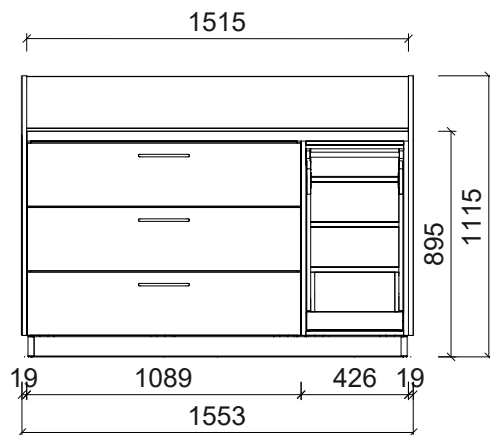

Plantegning Lango Speilvendt

PLANTEGNING

Farger og materialer kan velges individuelt. Vist i eksempelet:

- Kropp & frontdekor bjørk
- Benkeplate i bjørk
- Linoleumsgulv trinn beige