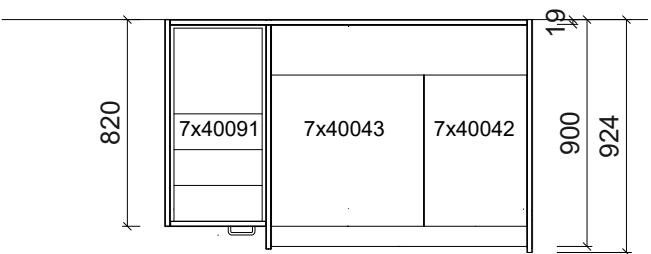

Plantegning Ameland

PLANTEGNING

Farger og materialer kan velges individuelt. Vist i eksempelet:

- Kropp & frontdekor bjørk
- Benkeplate i bjørk
- Blått linoleumsgulv