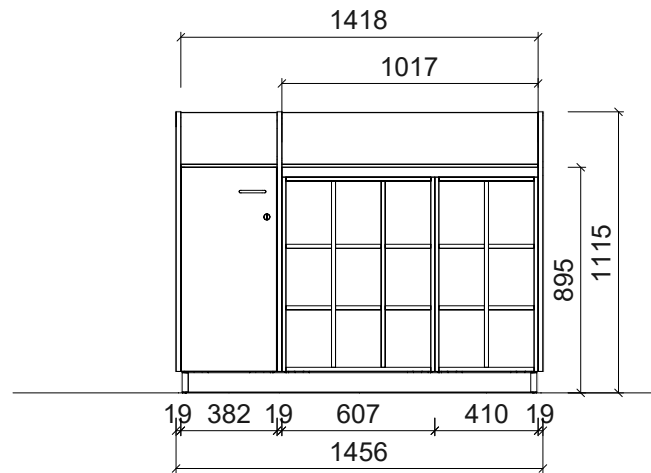

Plantegning Ameland

PLANTEGNING

Farger og materialer kan velges individuelt. Vist i eksempelet:

- Kropp & frontdekor bjørk
- Benkeplate i bjørk
- Blått linoleumsgulv