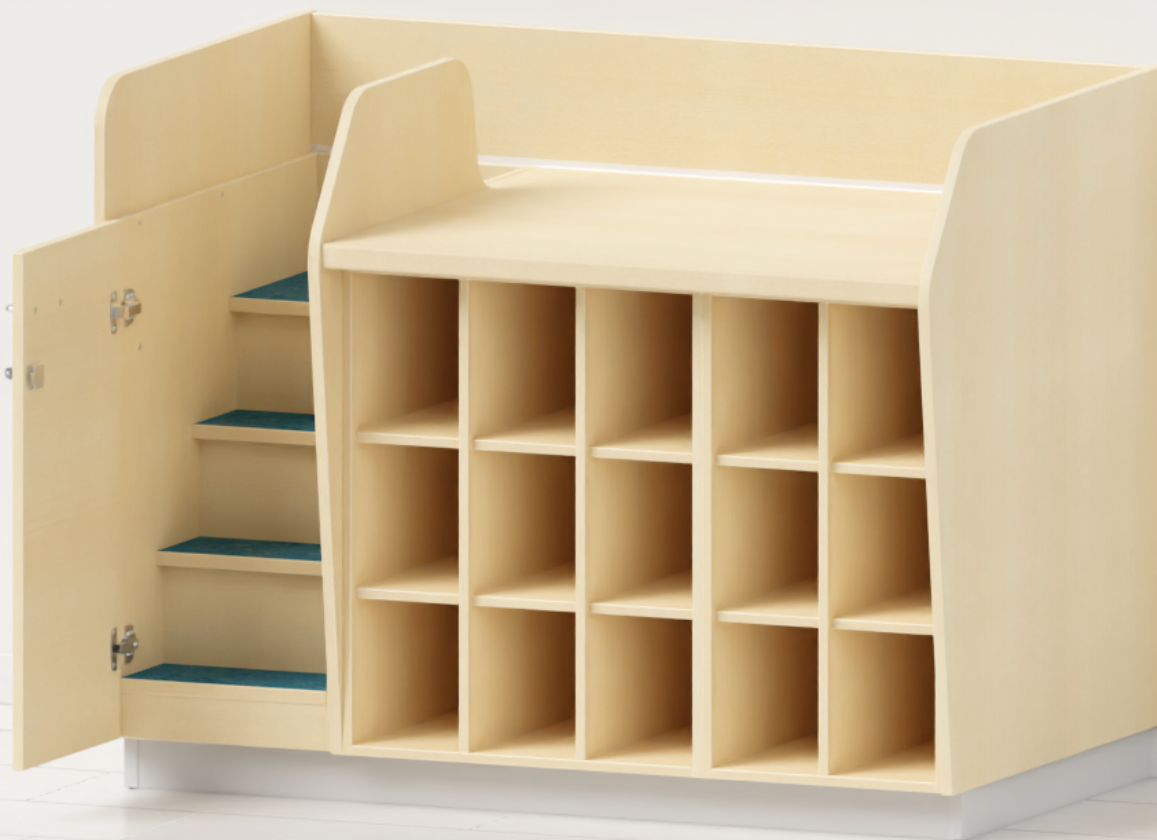

Plantegning Ameland

PLANTEGNING

Farger og materialer kan velges individuelt. Vist i eksempelet:

- Kropp & frontdekor bjørk
- Benkeplate i bjørk
- Blått linoleumsgulv