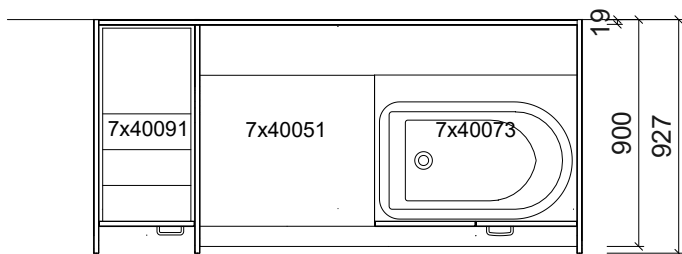

Plantegning Baltrum

PLANTEGNING

Farger og materialer kan velges individuelt. Vist i eksempelet:

- Kropp & frontdekor bjørk
- Benkeplate i bjørk
- Endesider & bakveggelement himmelblå
- Bjørkegang side
- Linoleumsgulv i trinn av grått