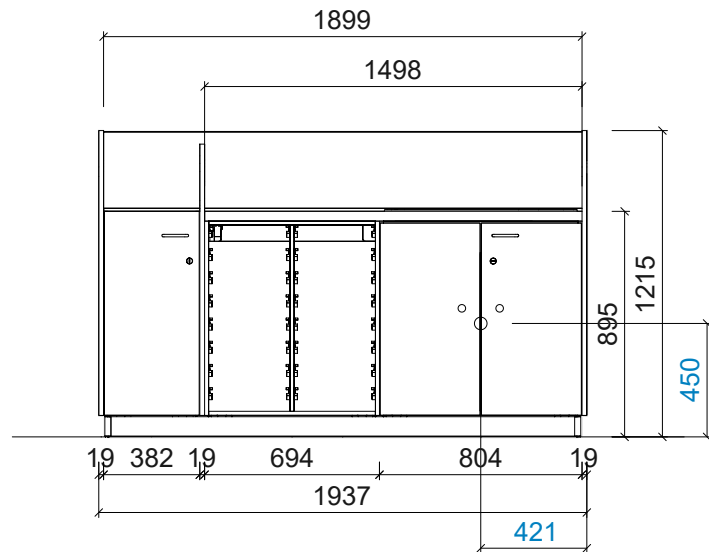

Plantegning Baltrum

PLANTEGNING

Farger og materialer kan velges individuelt. Vist i eksempelet:

- Kropp & frontdekor bjørk
- Benkeplate i bjørk
- Endesider & bakveggelement himmelblå
- Bjørkegang side
- Linoleumsgulv i trinn av grått