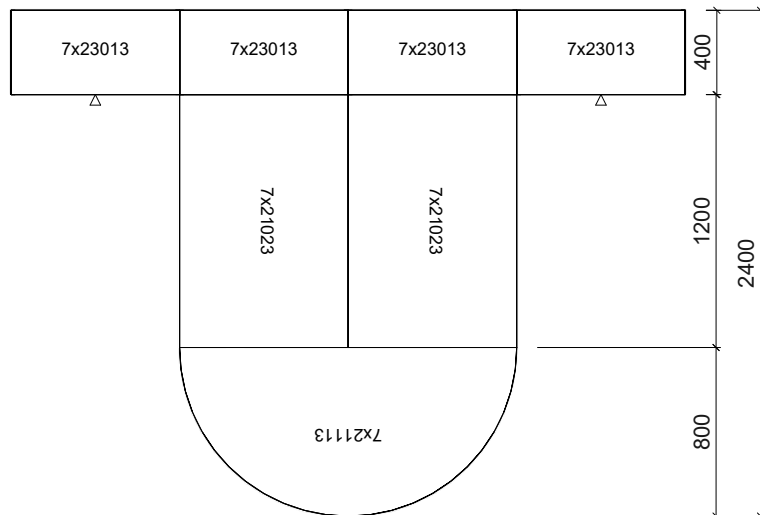

Plantegning DESKLINE

PLANTEGNING

Farger og materialer kan velges individuelt. Vist i eksempelet:

- Kroppsdekor i bjørk
- Frontdekor bjørk