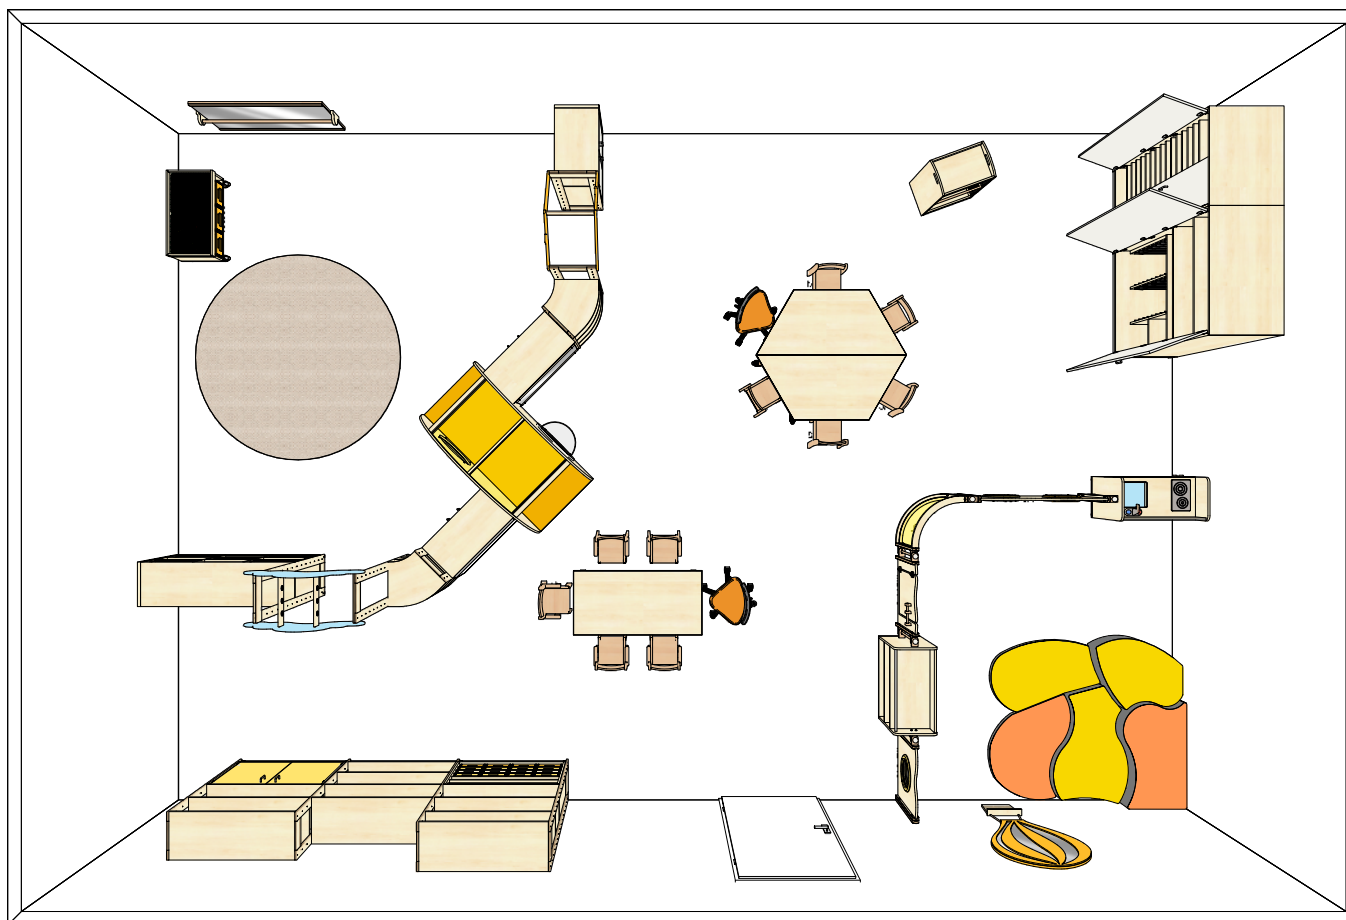

KOMPLETT-EINRICHTUNGEN

für die Krippe

Plantegning 096-A Småbarnsavdeling Komplett Innredning
 Dette dokumentet tilhører AUREDNIK Norge/GmbH og er beskyttet av opphavsrettsloven

Farger og materialer kan velges individuelt. Vist i eksempelet:

Skap

- Kroppsdekor i bjørk
- Frontdekor hvit

Mona hyllesystem er planlagt med høyere sparslinger og en ekstra etasje ved siden av gangene.