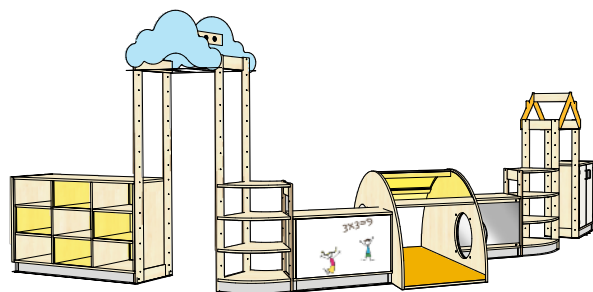

Skap

- Kroppsdekor i bjørk
- Frontdekor hvit

Mona hyllesystem er planlagt med høyere sparslinger og en ekstra etasje ved siden av gangene.