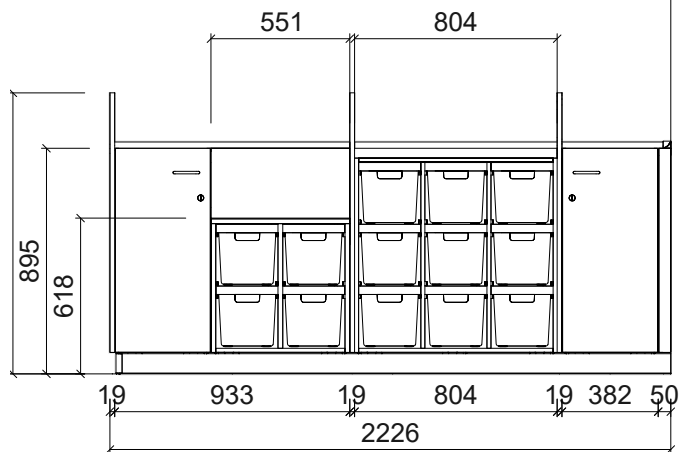

Plantegning Texel Speilvendt

PLANTEGNING

Farger og materialer kan velges individuelt. Vist i eksempelet:

- Kropp & frontdekor bjørk
- Benkeplate i bjørk
- Brunt linoleumsbelegg
- Rosa oppbevaringsbokser