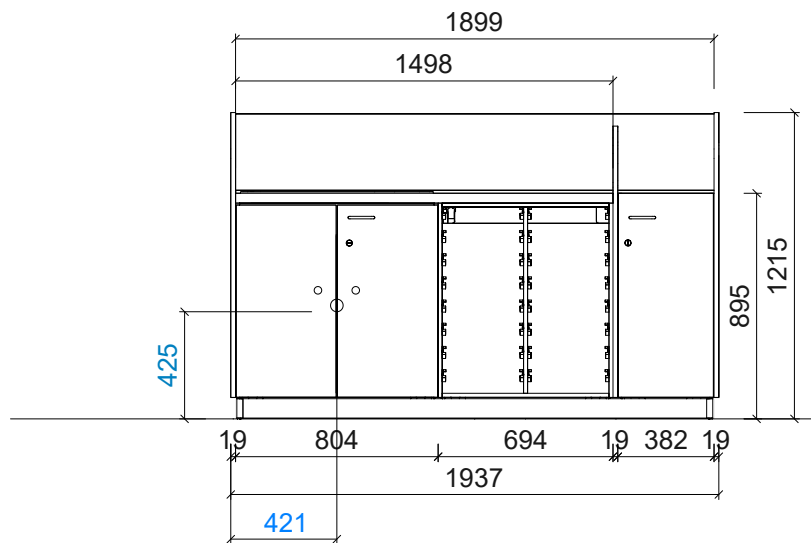

Plantegning Baltrum Speilvendt

PLANTEGNING

Farger og materialer kan velges individuelt. Vist i eksempelet:

- Kropp & frontdekor bjørk
- Benkeplate i bjørk
- Endesider & bakveggelement himmelblå
- Bjørkegang side
- Linoleumsgulv i trinn av grått