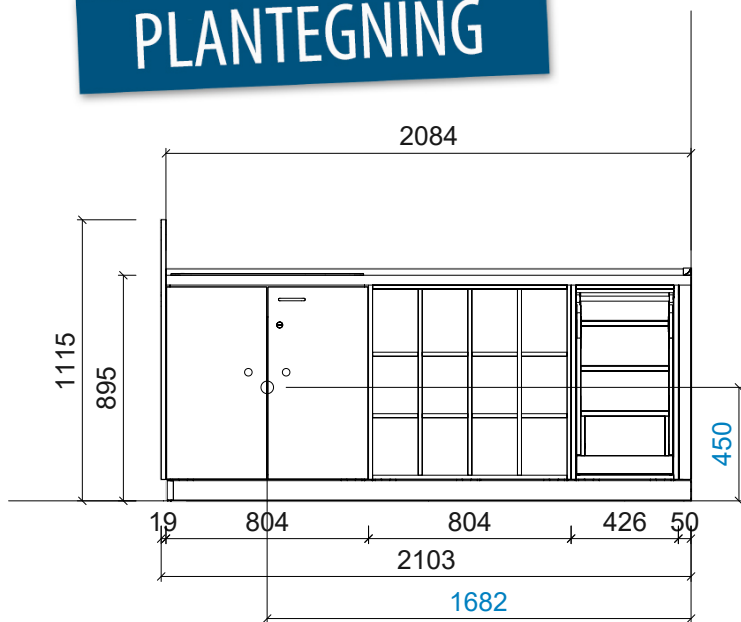

Plantegning Helgoland Speilvendt

PLANTEGNING

Farger og materialer kan velges individuelt. Vist i eksempelet:

- Kropp & frontdekor bjørk
- Benkeplate i bjørk
- Linoleumsdekkende trinn lyseblå