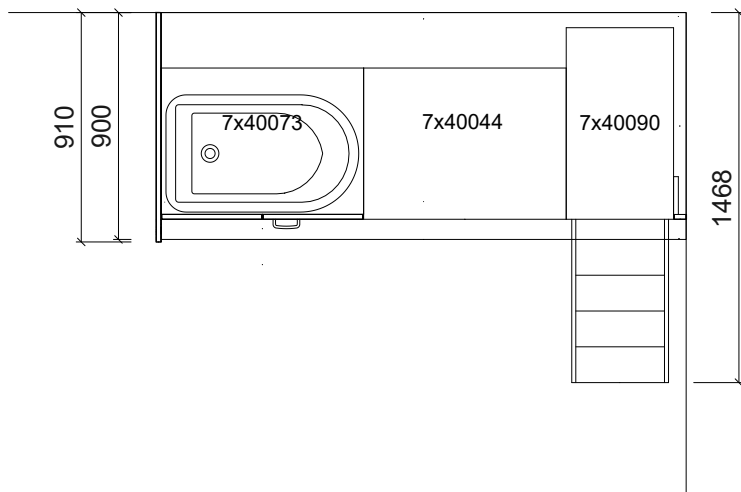

Plantegning Helgoland Speilvendt

PLANTEGNING

Farger og materialer kan velges individuelt. Vist i eksempelet:

- Kropp & frontdekor bjørk
- Benkeplate i bjørk
- Linoleumsdekkende trinn lyseblå