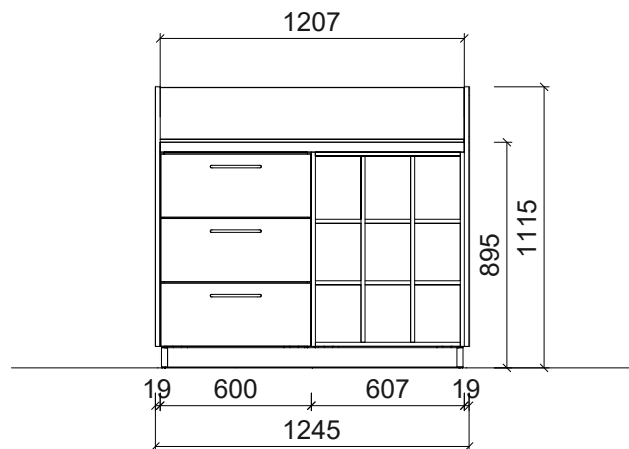

Plantegning Norden

PLANTEGNING

Farger og materialer kan velges individuelt. Vist i eksempelet:

- Kropp & frontdekor bjørk
- Benkeplate i bjørk
- Endesider & bakveggselement bensin