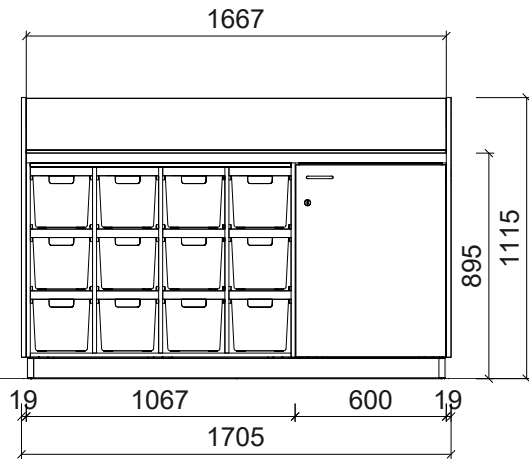

Plantegning Pellworm

PLANTEGNING

Farger og materialer kan velges individuelt. Vist i eksempelet:

- Kropp & frontdekor bjørk
- Benkeplate i bjørk
- Endesider & bakvegelement dekor hvit
- Grå oppbevaringsbokser